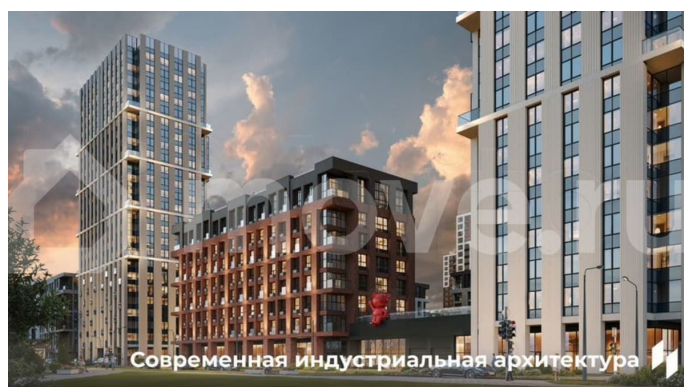

**Девелопер Унистрой - Пермь,  
Девелопер Унистрой - Пермь  
89251234567**

**Пермский край, Пермь, ул. Барамзиной,  
62**

**7 360 000 ₽**

Пермский край, Пермь, ул. Барамзиной, 62

для заметок

**Квартира**

Общая площадь

Ремонт

без отделки

Квартира в новостройке

да

**Описание**

Квартира в престижном районе ДКЖ с панорамами на парк и реку. 5 минут до центра. В шаговой доступности Черняевский лес, парк Балатово, ПГУ, несколько школ, детских садов, и строящиеся ключевые проекты города — «Пермь-Сити» и «Пермь-Арена». Приватный зеленый двор-парк на стилобате, подземный паркинг, биометрические умные замки, чистая вода и

круглосуточная охрана. - Премиальная локация в 5 минутах от центра - Благоустроенный двор-парк с сенсорными садами - Закрытая территория с круглосуточной охраной - Приватный двор без машин на стилобате - Подземный и наземный паркинг - Инфраструктура «5 минут от дома» — краевая музыкальная школа, физико-математическая школа №146, гимназия №10, детские сады «Лидер» и «Совушка», ПГНИУ, культурные центры, спорткомплексы, торговые центры, кафе и рестораны - Уникальные инженерные решения: умные замки с биометрией, чистая питьевая вода, кондиционерные блоки в отдельном помещении, система отопления с индивидуальными терморегуляторами - Сервисная компания «Территория комфорта» — победитель Urban Awards - Разнообразие планировок — от студий до евро-четырёхкомнатных, квартир с мастер-спальнями и гардеробными, с террасами и панорамным остеклением - Выгодное расположение — удобная транспортная сеть, новые дороги и мосты, быстрый доступ к ключевым районам Перми Доступны выгодные ипотечные программы и специальные условия напрямую от застройщика! Россия, Пермский край, Пермь, Пермский городской округ, р-н Дзержинский, Барамзиной , 62 кв.21