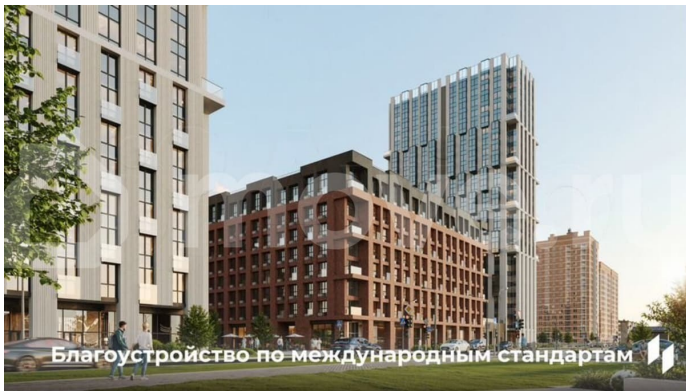

**Девелопер Унистрой - Пермь,  
Девелопер Унистрой - Пермь  
89251234567**

**Пермский край, Пермь, ул. Барамзиной,  
62**

**7 360 000 ₽**

Пермский край, Пермь, ул. Барамзиной, 62

для заметок

**Квартира**

Общая площадь

Ремонт

без отделки

Квартира в новостройке

да

**Описание**

Квартира в престижном районе ДКЖ с панорамами на парк и реку. 5 минут до центра. В шаговой доступности Черняевский лес, парк Балатово, ПГУ, несколько школ, детских садов, и строящиеся ключевые проекты города — «Пермь-Сити» и «Пермь-Арена». Приватный зеленый двор-парк на стилобате, подземный паркинг, биометрические умные замки, чистая вода и

круглосуточная охрана. - Премиальная локация в 5 минутах от центра - Благоустроенный двор-парк с сенсорными садами - Закрытая территория с круглосуточной охраной - Приватный двор без машин на стилобате - Подземный и наземный паркинг - Инфраструктура «5 минут от дома» — краевая музыкальная школа, физико-математическая школа №146, гимназия №10, детские сады «Лидер» и «Совушка», ПГНИУ, культурные центры, спорткомплексы, торговые центры, кафе и рестораны - Уникальные инженерные решения: умные замки с биометрией, чистая питьевая вода, кондиционерные блоки в отдельном помещении, система отопления с индивидуальными терморегуляторами - Сервисная компания «Территория комфорта» — победитель Urban Awards - Разнообразие планировок — от студий до евро-четырёхкомнатных, квартир с мастер-спальнями и гардеробными, с террасами и панорамным остеклением - Выгодное расположение — удобная транспортная сеть, новые дороги и мосты, быстрый доступ к ключевым районам Перми Доступны выгодные ипотечные программы и специальные условия напрямую от застройщика! Россия, Пермский край, Пермь, Пермский городской округ, р-н Дзержинский, Барамзиной , 62 кв.21