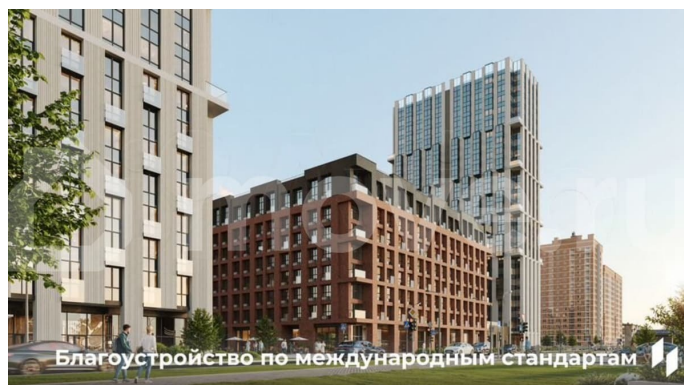

🕒 Создано: 11.02.2026 в 03:34

🔄 Обновлено: 17.03.2026 в 03:48

**Пермский край, Пермь, ул. Барамзиной,
62**

7 220 000 ₹

Пермский край, Пермь, ул. Барамзиной, 62

Квартира

Общая площадь

33.4 м²

без отделки

Квартира в новостройке

да

Описание

Квартира в престижном районе ДКЖ с панорамами на парк и реку. 5 минут до центра. В шаговой доступности Черняевский лес, парк Балатово, ПГУ, несколько школ, детских садов, и строящиеся ключевые проекты города — «Пермь-Сити» и «Пермь-Арена». Приватный зеленый двор-парк на стилобате, подземный паркинг, биометрические умные замки, чистая вода и

<https://perm.move.ru/objects/9289502480>

**Девелопер Унистрой - Пермь,
Девелопер Унистрой - Пермь
89251234567**

для заметок

 УНИСТРОЙ

круглосуточная охрана. - Премиальная локация в 5 минутах от центра - Благоустроенный двор-парк с сенсорными садами - Закрытая территория с круглосуточной охраной - Приватный двор без машин на стилобате - Подземный и наземный паркинг - Инфраструктура «5 минут от дома» — краевая музыкальная школа, физико-математическая школа №146, гимназия №10, детские сады «Лидер» и «Совушка», ПГНИУ, культурные центры, спорткомплексы, торговые центры, кафе и рестораны - Уникальные инженерные решения: умные замки с биометрией, чистая питьевая вода, кондиционерные блоки в отдельном помещении, система отопления с индивидуальными терморегуляторами - Сервисная компания «Территория комфорта» — победитель Urban Awards - Разнообразие планировок — от студий до евро-четырёхкомнатных, квартир с мастер-спальнями и гардеробными, с террасами и панорамным остеклением - Выгодное расположение — удобная транспортная сеть, новые дороги и мосты, быстрый доступ к ключевым районам Перми Доступны выгодные ипотечные программы и специальные условия напрямую от застройщика! Россия, Пермский край, Пермь, Пермский городской округ, р-н Дзержинский, Барамзиной , 62 кв.105