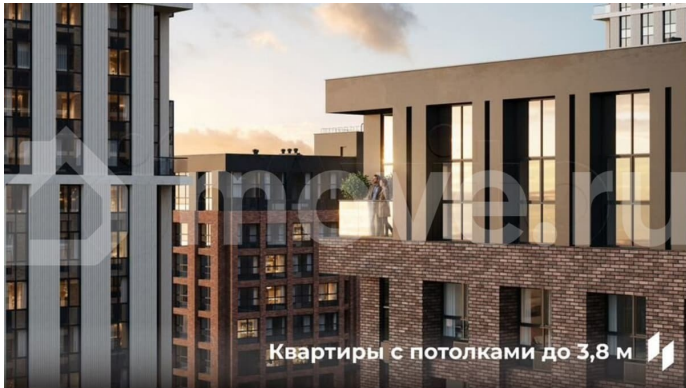

Квартиры с потолками до 3,8 м