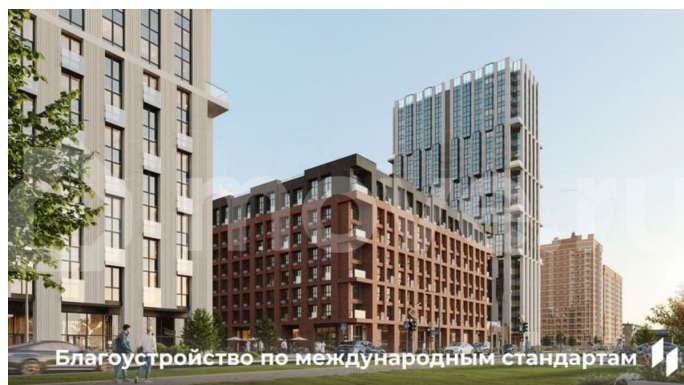

🕒 Создано: 11.02.2026 в 03:34

🔄 Обновлено: 10.04.2026 в 04:03

**Пермский край, Пермь, ул. Барамзиной,
62**

7 540 000 ₽

Пермский край, Пермь, ул. Барамзиной, 62

Квартира

Общая площадь

33.4 м²

без отделки

Квартира в новостройке

да

Описание

Квартира в престижном районе ДКЖ с панорамами на парк и реку. 5 минут до центра. В шаговой доступности Черняевский лес, парк Балатово, ПГУ, несколько школ, детских садов, и строящиеся ключевые проекты города — «Пермь-Сити» и «Пермь-Арена». Приватный зеленый двор-парк на стилобате, подземный паркинг, биометрические умные замки, чистая вода и

<https://perm.move.ru/objects/9289502480>

**Девелопер Унистрой - Пермь,
Девелопер Унистрой - Пермь
89251234567**

для заметок

круглосуточная охрана. - Премиальная локация в 5 минутах от центра - Благоустроенный двор-парк с сенсорными садами - Закрытая территория с круглосуточной охраной - Приватный двор без машин на стилобате - Подземный и наземный паркинг - Инфраструктура «5 минут от дома» — краевая музыкальная школа, физико-математическая школа №146, гимназия №10, детские сады «Лидер» и «Совушка», ПГНИУ, культурные центры, спорткомплексы, торговые центры, кафе и рестораны - Уникальные инженерные решения: умные замки с биометрией, чистая питьевая вода, кондиционерные блоки в отдельном помещении, система отопления с индивидуальными терморегуляторами - Сервисная компания «Территория комфорта» — победитель Urban Awards - Разнообразие планировок — от студий до евро-четырёхкомнатных, квартир с мастер-спальнями и гардеробными, с террасами и панорамным остеклением - Выгодное расположение — удобная транспортная сеть, новые дороги и мосты, быстрый доступ к ключевым районам Перми Доступны выгодные ипотечные программы и специальные условия напрямую от застройщика! Россия, Пермский край, Пермь, Пермский городской округ, р-н Дзержинский, Барамзиной , 62 кв.105