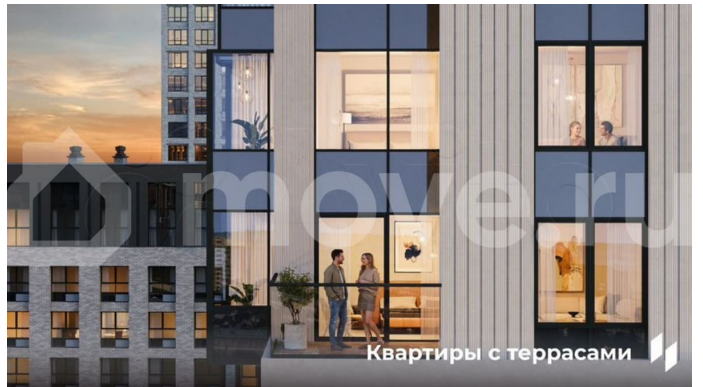

Квартиры с потолками до 3,8 м

Квартиры с террасами