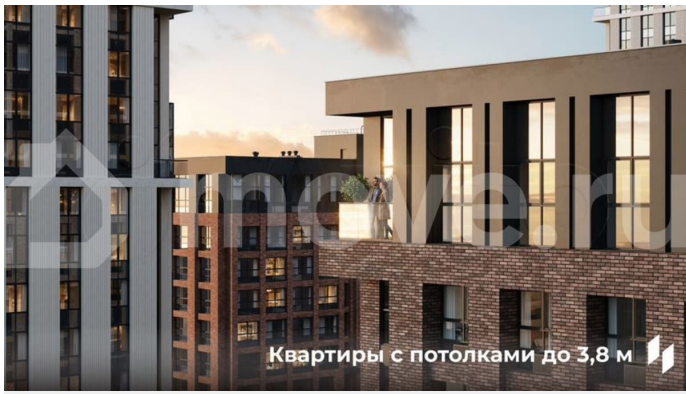

Квартиры с потолками до 3,8 м