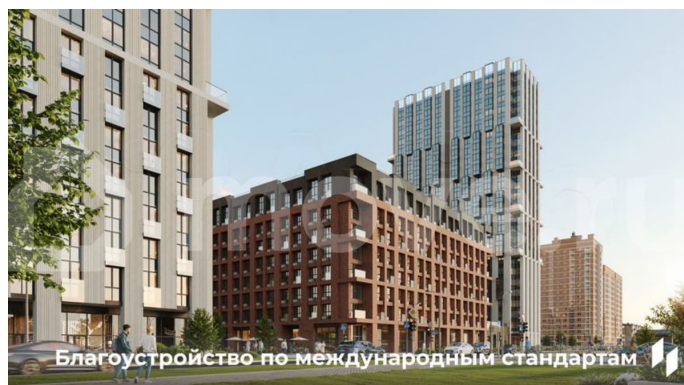

круглосуточная охрана. - Премиальная локация в 5 минутах от центра - Благоустроенный двор-парк с сенсорными садами - Закрытая территория с круглосуточной охраной - Приватный двор без машин на стилобате - Подземный и наземный паркинг - Инфраструктура «5 минут от дома» — краевая музыкальная школа, физико-математическая школа №146, гимназия №10, детские сады «Лидер» и «Совушка», ПГНИУ, культурные центры, спорткомплексы, торговые центры, кафе и рестораны - Уникальные инженерные решения: умные замки с биометрией, чистая питьевая вода, кондиционерные блоки в отдельном помещении, система отопления с индивидуальными терморегуляторами - Сервисная компания «Территория комфорта» — победитель Urban Awards - Разнообразие планировок — от студий до евро-четырёхкомнатных, квартир с мастер-спальнями и гардеробными, с террасами и панорамным остеклением - Выгодное расположение — удобная транспортная сеть, новые дороги и мосты, быстрый доступ к ключевым районам Перми Доступны выгодные ипотечные программы и специальные условия напрямую от застройщика! Россия, Пермский край, Пермь, Пермский городской округ, р-н Дзержинский, Барамзиной , 62 кв.91

УНИСТРОЙ