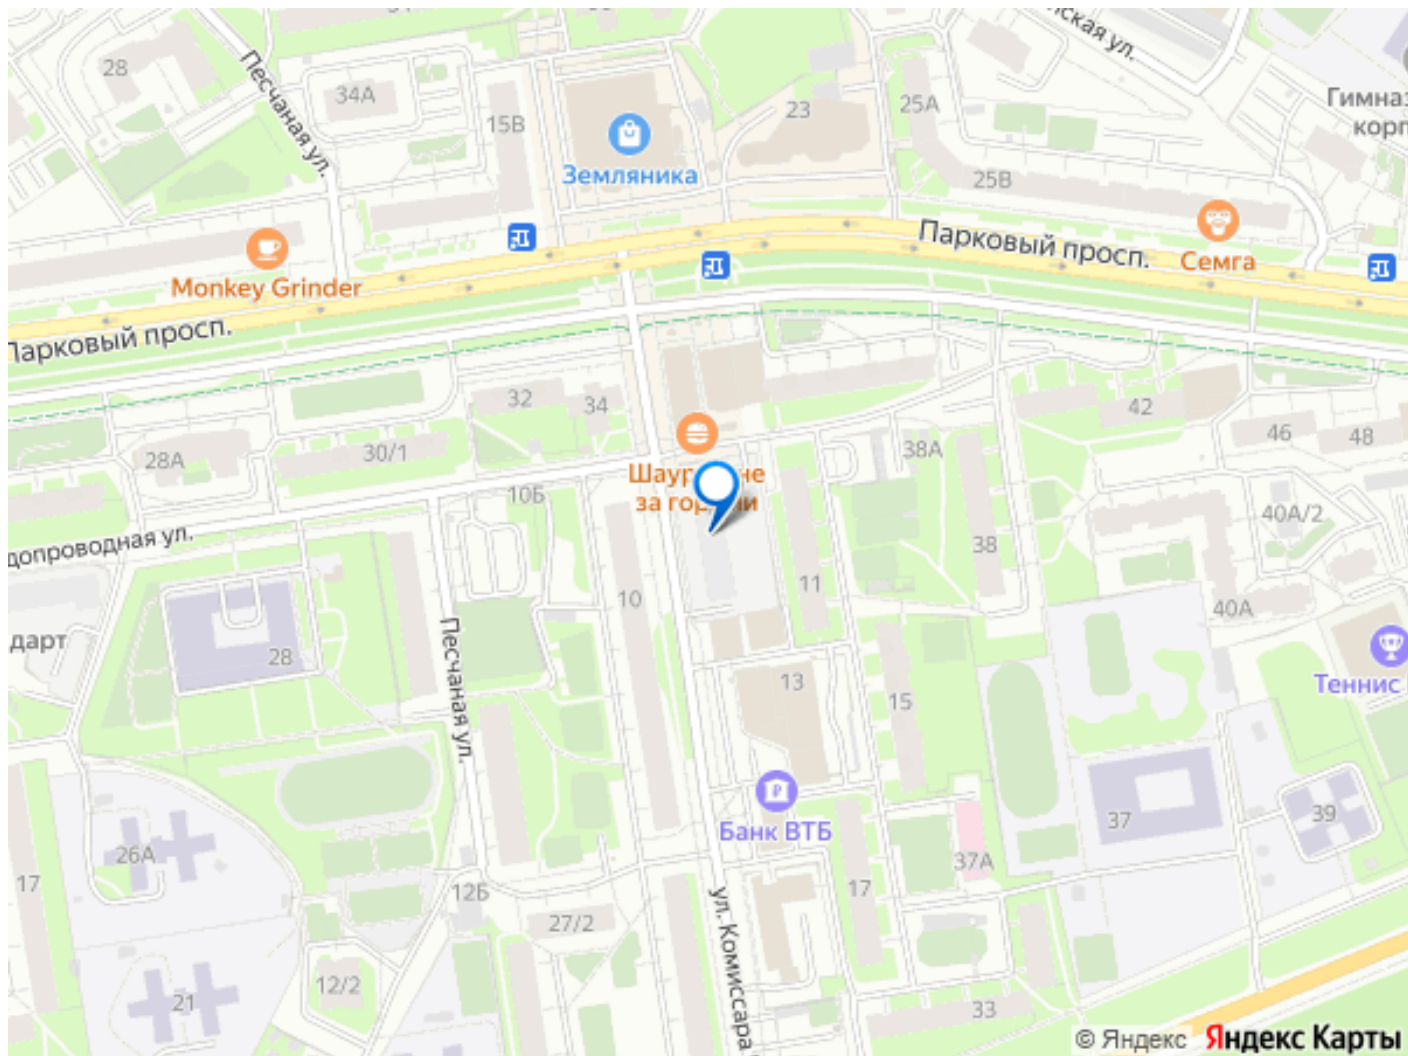

Move.ru - вся недвижимость России