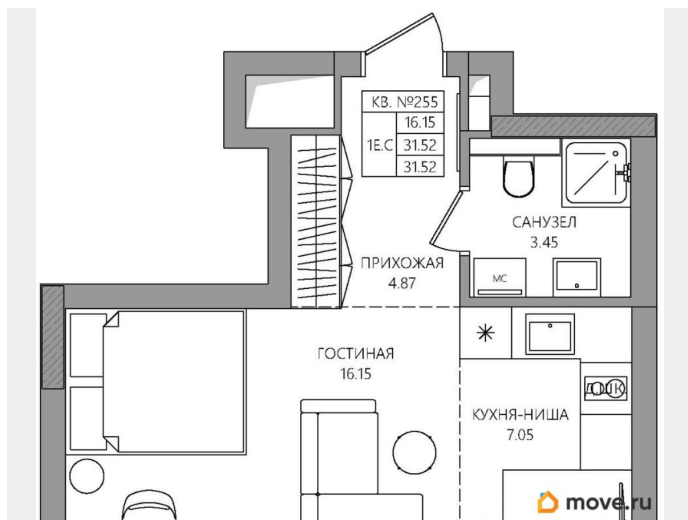

## Квартира

Высота потолков

2.7 м

Жилая площадь

16.2 м<sup>2</sup>

Общая площадь

31.52 м<sup>2</sup>

Этаж

Корпус 2  
план 8 этажа

Move.ru - вся недвижимость России