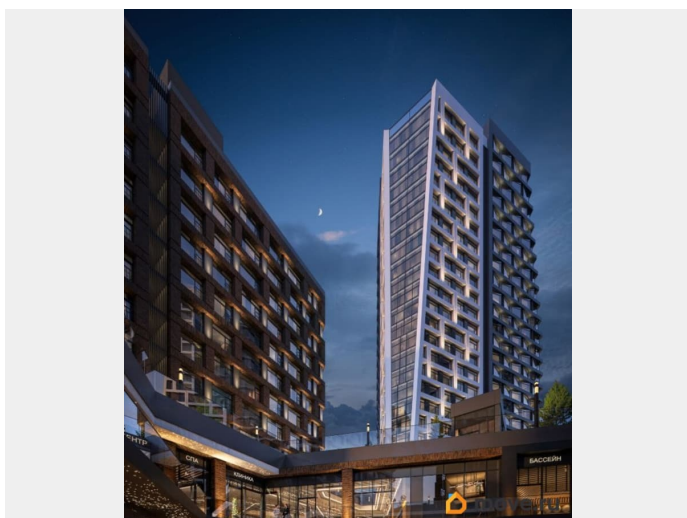

Продаётся студия в строящемся доме (К2),
срок сдачи: I-кв. 2030, общей площадью 31.52
кв.м., на 8 этаже. Новый жилой комплекс
«МАНЕРЫ» от Специализированного
застройщика «УНО» расположен по адресу: г.
Пермь, по ул. шоссе Космонавтов.

Корпус 2
план 8 этажа