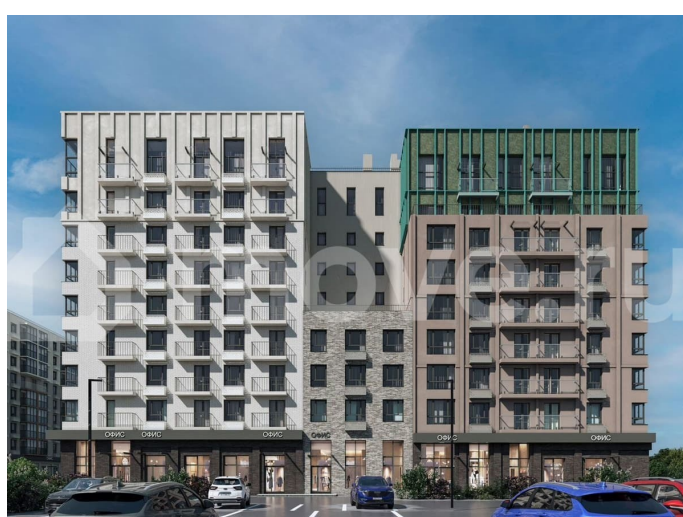

ПЯТЫЙ ЭЛЕМЕНТ

1 комнат	30.0 площадь, м²	9 этаж