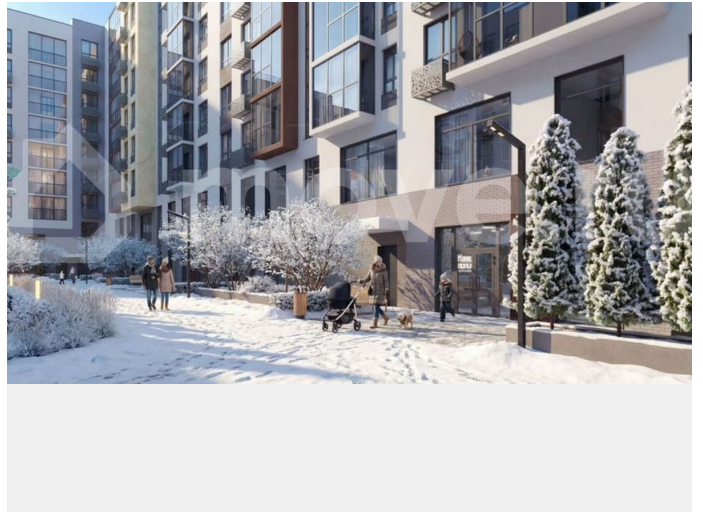

Камалоллис
ТЕРРИТОРИЯ БУДУЩЕГО

УМНЫЙ ДОМ

Комнат **студия**
Площадь **30 м²**
Этаж **6/12**