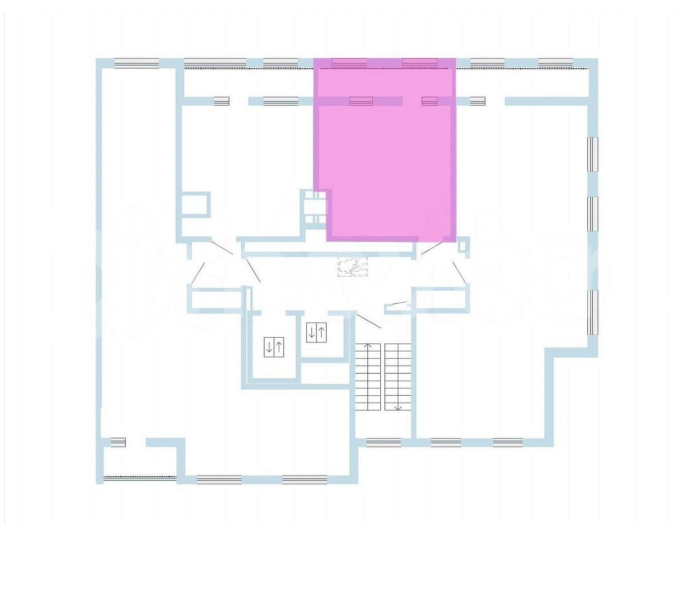

Камалоллис
ТЕРРИТОРИЯ БУДУЩЕГО

УМНЫЙ ДОМ

Комнат **студия**
Площадь **30 м²**
Этаж **5/12**

Лоджия 6.56
Кухня-гостиная 18.59
Санузел 4.12
Прихожая 4.01

Лоджия 6.56
Кухня-гостиная 18.59
Санузел 4.12
Прихожая 4.01