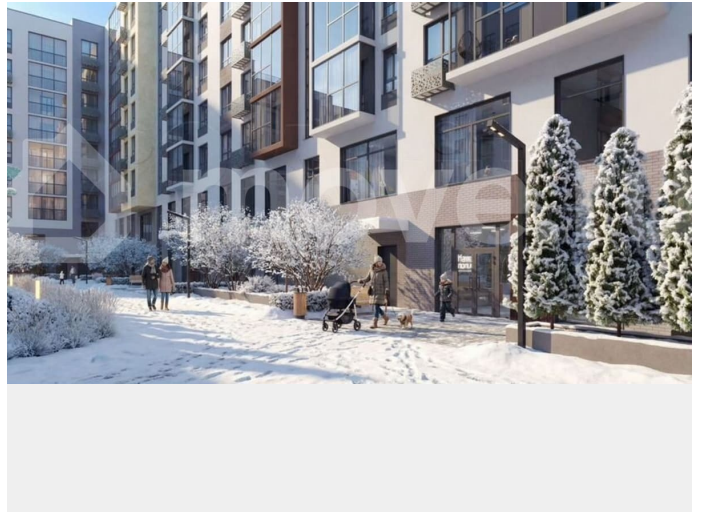

Лоджия 6.56
Кухня-гостиная 18.59
Санузел 4.12
Прихожая 4.01