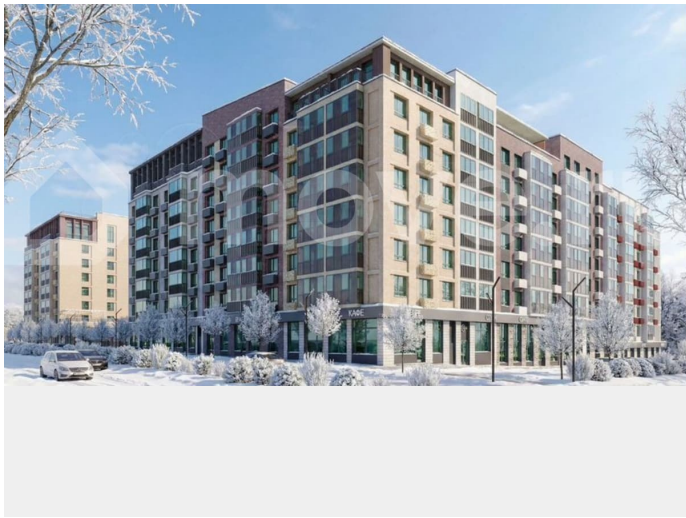

Камалоллис
ТЕРРИТОРИЯ БУДУЩЕГО

Комнат **студия**

Площадь **30 м²**

Этаж **6/12**

УМНЫЙ ДОМ