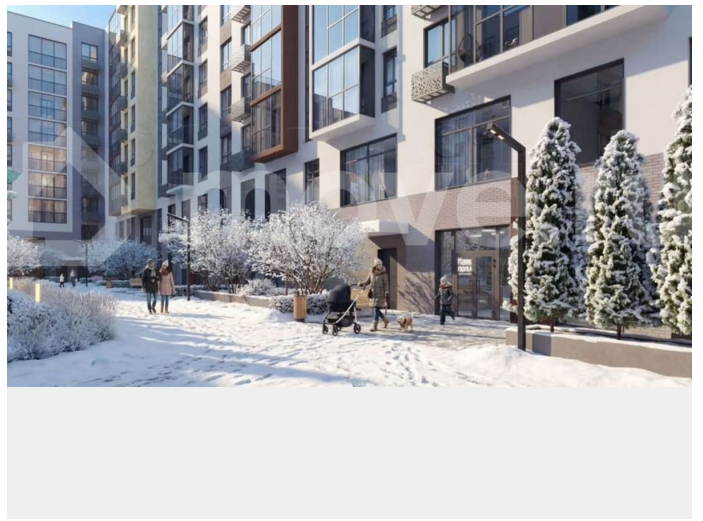

Камалоллис
ТЕРРИТОРИЯ БУДУЩЕГО

Комнат **студия**

Площадь **30 м²**

Этаж **6/12**

УМНЫЙ ДОМ