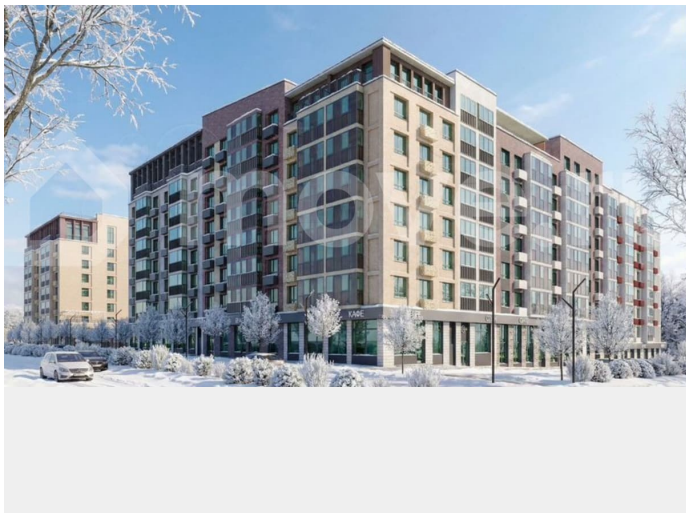

Камаполис
ТЕРРИТОРИЯ БУДУЩЕГО

УМНЫЙ ДОМ

Комнат **СТУДИЯ**
Площадь **30 м²**
Этаж **10/12**