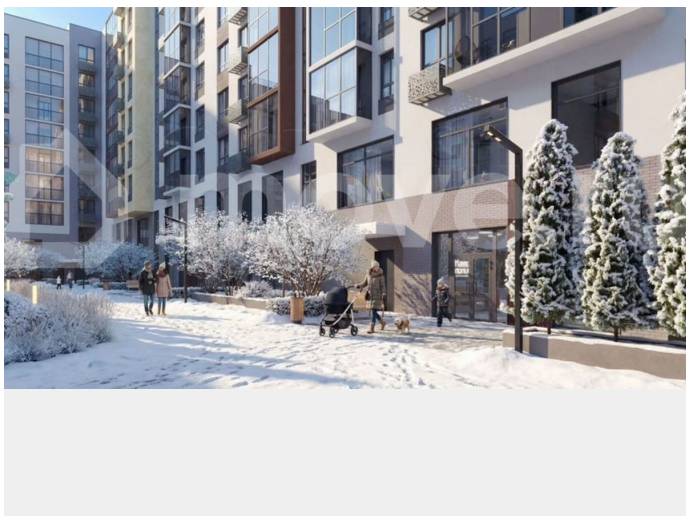

Камаполис
ТЕРРИТОРИЯ БУДУЩЕГО

УМНЫЙ ДОМ

Комнат **СТУДИЯ**
Площадь **30 м²**
Этаж **10/12**