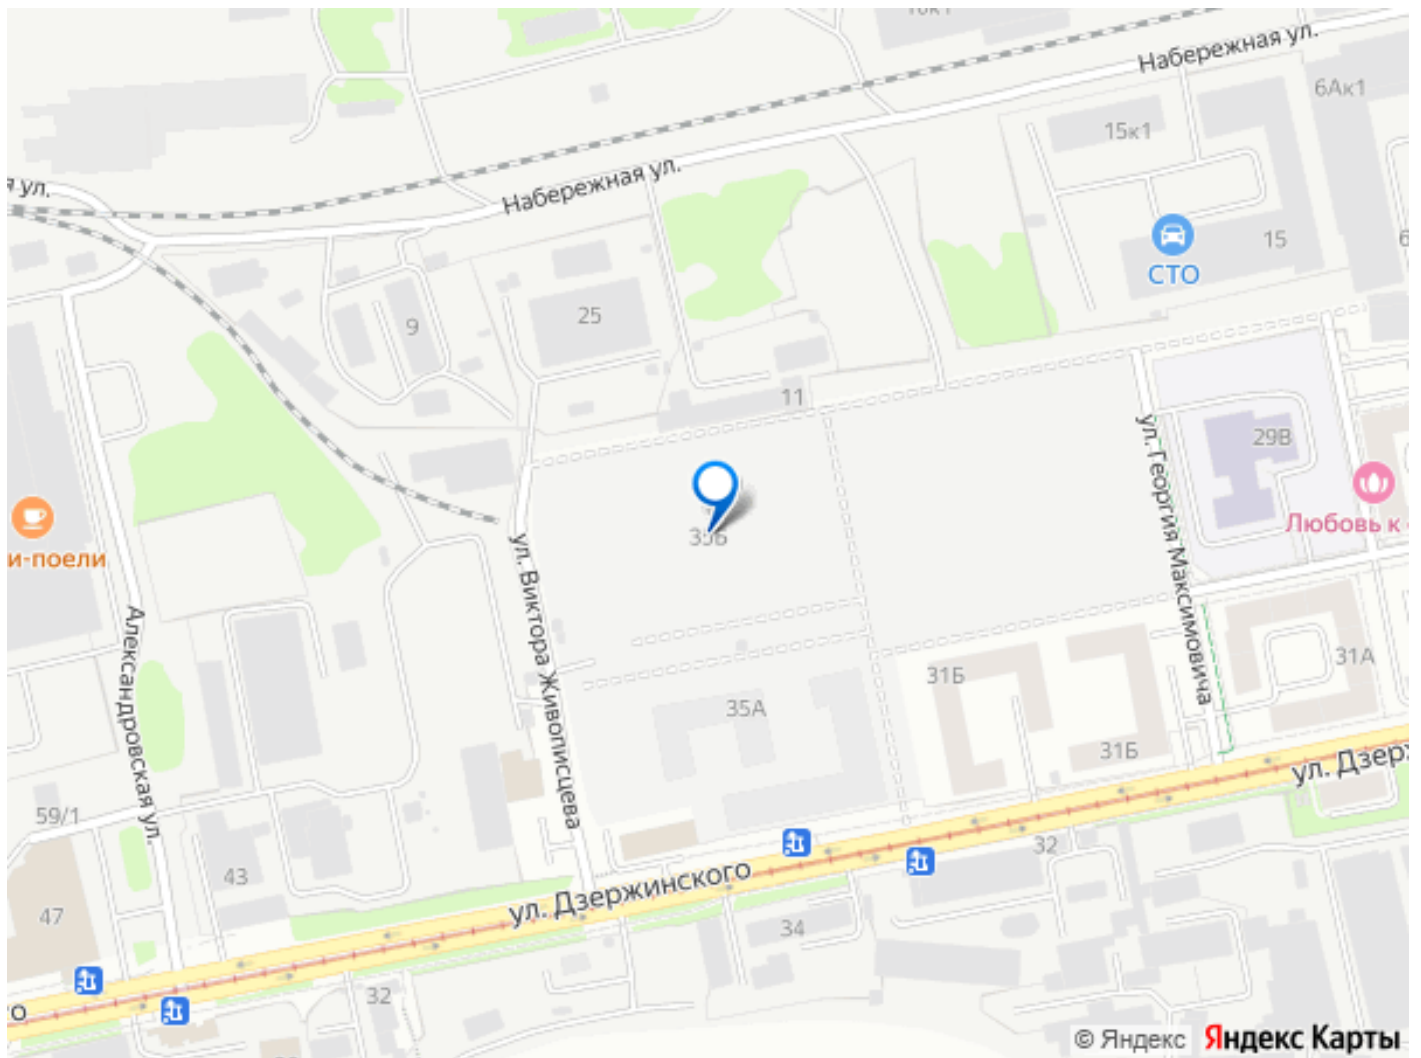

Move.ru - вся недвижимость России