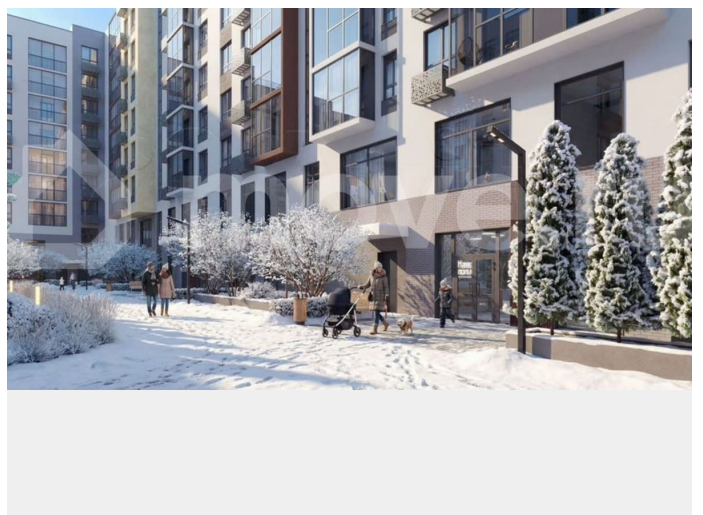

Камалоллис
ТЕРРИТОРИЯ БУДУЩЕГО

Комнат **студия**

Площадь **30 м²**

Этаж **11/12**

УМНЫЙ ДОМ