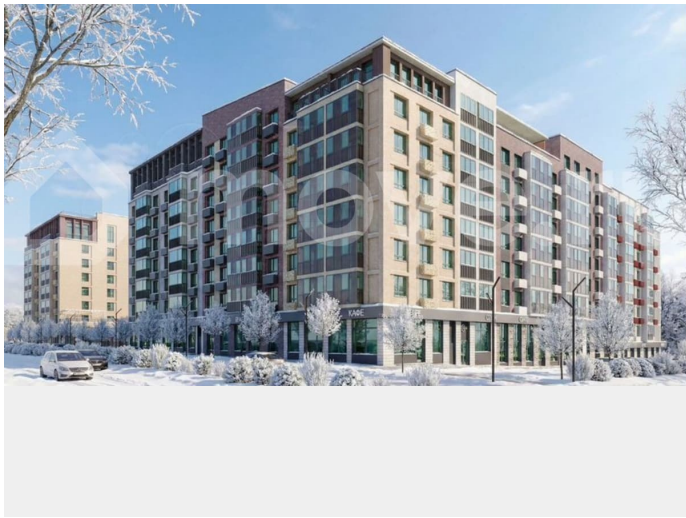

Камалоллис
ТЕРРИТОРИЯ БУДУЩЕГО

Комнат **студия**

Площадь **30 м²**

Этаж **11/12**

УМНЫЙ ДОМ