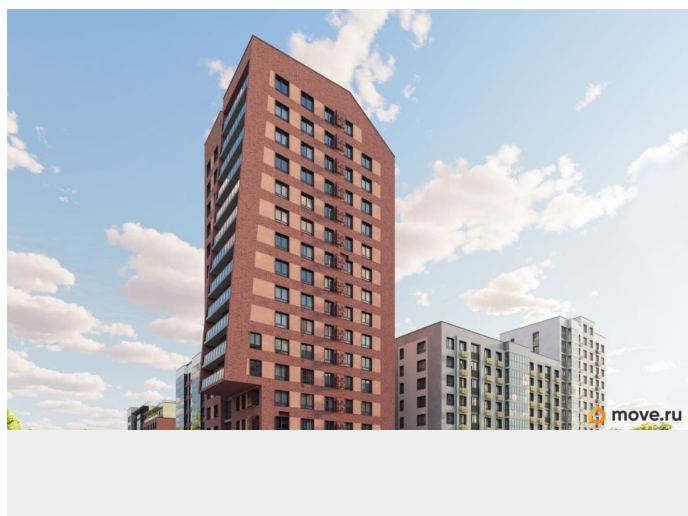

формируют сценарии для любого досуга. Любители особой приватности оценят соседские террасы - это специальные пространства для жителей, расположенные прямо на стилобате паркинга. Любуйтесь на реку, принимайте участие в совместных мероприятиях с соседями, с удовольствием работайте на свежем воздухе и приятно проводите время с близкими.

Дополнительные преимущества •

- Собственный детский сад на 320 мест;
- Стрит-ритейл с магазинами и кафе прямо на территории комплекса;
- Управление домом через собственное мобильное приложение «Мажордом»;
- 3 разных вида отделки на выбор покупателей.