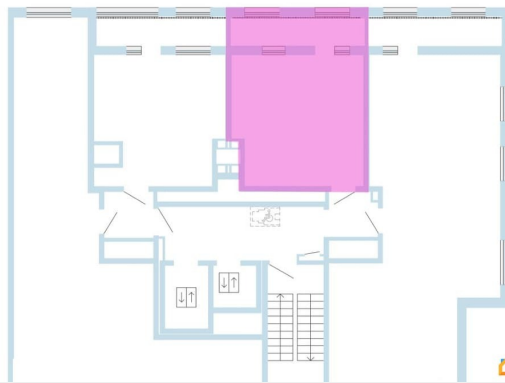

move.ru

Камалолус

ТЕРРИТОРИЯ БУДУЩЕГО

Комнат **студия**
Площадь **30 м²**
Этаж **10/12**

УМНЫЙ ДОМ

move.ru

© Яндекс Яндекс Карты