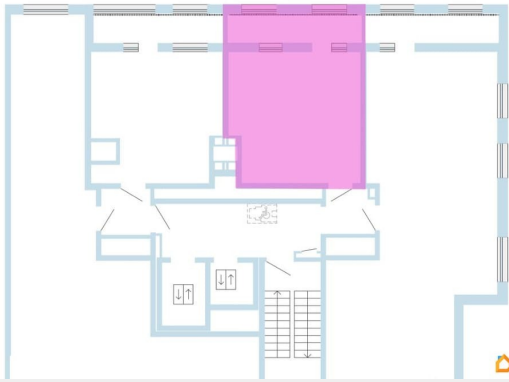

Камполис
ТЕРРИТОРИЯ БУДУЩЕГО

УМНЫЙ ДОМ

Комнат **студия**

Площадь **30 м²**

Этаж **5/12**

Лоджия 6.56
Кухня-гостиная 18.59
Санузел 4.12
Прихожая 4.01

move.ru

move.ru