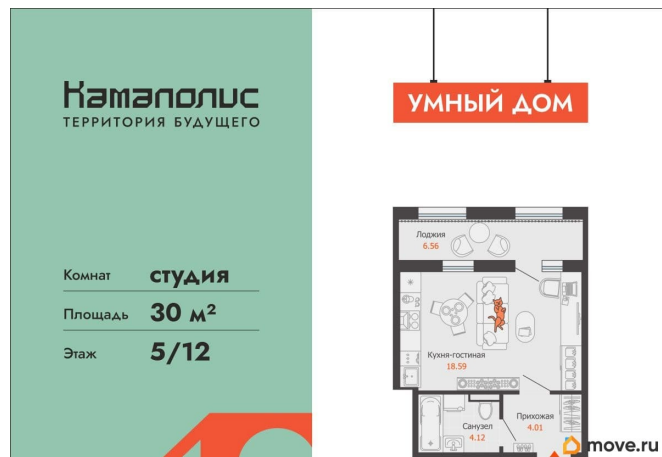

🕒 Создано: 08.11.2025 в 01:23

🔄 Обновлено: 13.04.2026 в 23:25

Железно, Железно

79391108363

7 311 000 ₺

Округ

[Пермь, Дзержинский район](#)

для заметок

Квартира

Высота потолков

2.7 м

Жилая площадь

13.6 м²

Площадь кухни

5 м²

Общая площадь

30 м²

Этаж

5/12

Детали объекта

Тип сделки

Продам

Раздел

[Квартиры](#)

Тип балкона

лоджия

Ремонт

с отделкой

Квартира в новостройке

да

Год сдачи