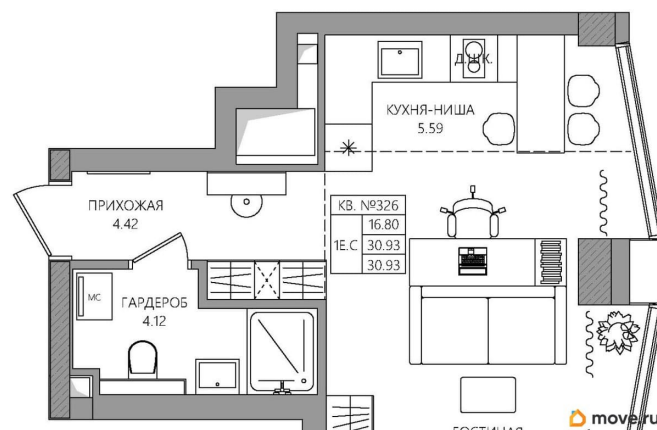

Жилая площадь

16.8 м²

Общая площадь

30.93 м²

Этаж

6/28

Детали объекта

Тип сделки

1 квартал 2030 г.

лифт, парковка

Описание

<https://perm.move.ru/objects/9290637139>

**ИНГРУПП ДЕВЕЛОПМЕНТ, ИНГРУПП
ДЕВЕЛОПМЕНТ**

79809624979

для заметок

Продаётся студия в строящемся доме (К2),
срок сдачи: I-кв. 2030, общей площадью 30.93
кв.м., на 6 этаже. Новый жилой комплекс
«МАНЕРЫ» от Специализированного
застройщика «УНО» расположен по адресу: г.
Пермь, по ул. шоссе Космонавтов.