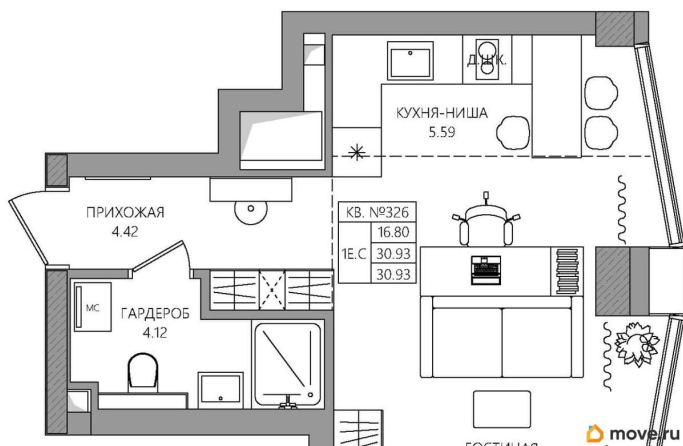

Жилая площадь

16.8 м²

Общая площадь

30.93 м²

Этаж

6/28

Детали объекта

Тип сделки

1 квартал 2030 г.

лифт, парковка

Описание

<https://perm.move.ru/objects/9290637139>

**ИНГРУПП ДЕВЕЛОПМЕНТ, ИНГРУПП
ДЕВЕЛОПМЕНТ**

79809624979

для заметок

Продаётся студия в строящемся доме (К2),
срок сдачи: I-кв. 2030, общей площадью 30.93
кв.м., на 6 этаже. Новый жилой комплекс
«МАНЕРЫ» от Специализированного
застройщика «УНО» расположен по адресу: г.
Пермь, по ул. шоссе Космонавтов.