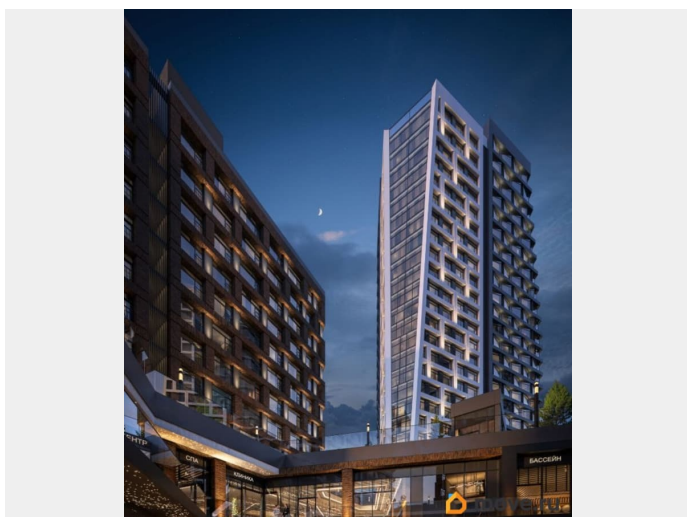

1 квартал 2030 г.

лифт, парковка

Описание

<https://perm.move.ru/objects/9290637139>

**ИНГРУПП ДЕВЕЛОПМЕНТ, ИНГРУПП
ДЕВЕЛОПМЕНТ**

79809624979

для заметок

Продаётся студия в строящемся доме (К2),
срок сдачи: I-кв. 2030, общей площадью 30.93
кв.м., на 6 этаже. Новый жилой комплекс
«МАНЕРЫ» от Специализированного
застройщика «УНО» расположен по адресу: г.
Пермь, по ул. шоссе Космонавтов.