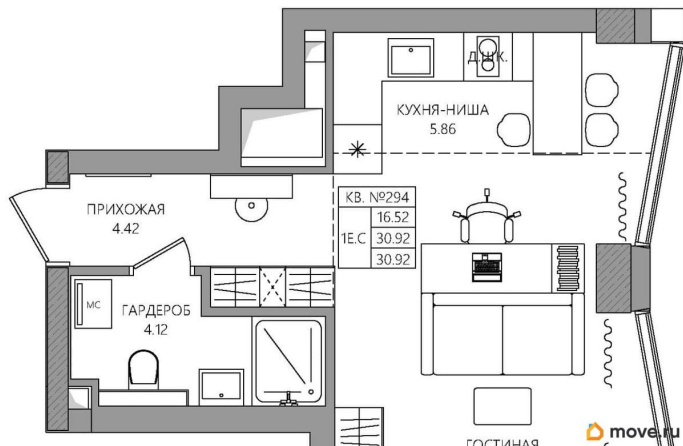

Продаётся студия в строящемся доме (К2),
срок сдачи: I-кв. 2030, общей площадью 30.92
кв.м., на 3 этаже. Новый жилой комплекс
«МАНЕРЫ» от Специализированного
застройщика «УНО» расположен по адресу: г.
Пермь, по ул. шоссе Космонавтов.