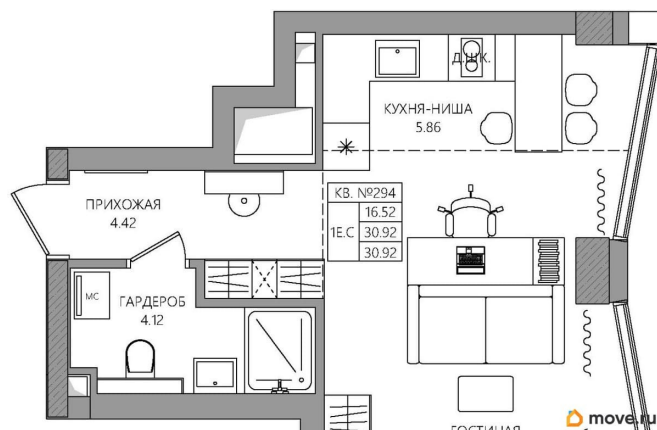

Создано: 22.12.2025 в 17:02

Обновлено: 12.04.2026 в 15:00

8 133 000 ₺

Округ

[Пермь, Ленинский район](#)

Квартира

Высота потолков

2.7 м

Жилая площадь

16.5 м²

Общая площадь

30.92 м²

Этаж

3/28

Детали объекта

Тип сделки

Продам

Раздел

[Квартиры](#)

Ремонт

с отделкой

Квартира в новостройке

да

Год сдачи

1 квартал 2030 г.

лифт, парковка

Описание

<https://perm.move.ru/objects/9290679984>

**ИНГРУПП ДЕВЕЛОПМЕНТ, ИНГРУПП
ДЕВЕЛОПМЕНТ**

79809624979

для заметок