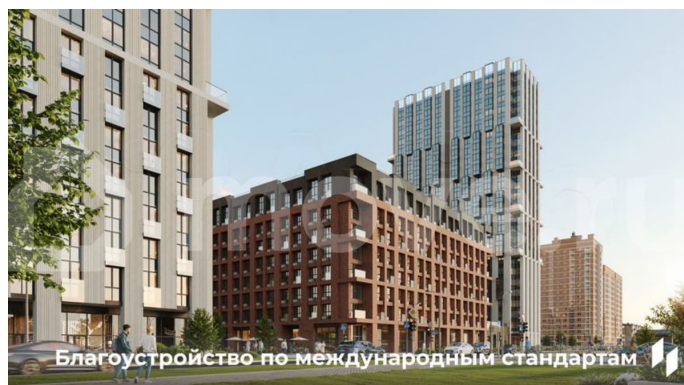

круглосуточная охрана. - Премиальная локация в 5 минутах от центра - Благоустроенный двор-парк с сенсорными садами - Закрытая территория с круглосуточной охраной - Приватный двор без машин на стилобате - Подземный и наземный паркинг - Инфраструктура «5 минут от дома» — краевая музыкальная школа, физико-математическая школа №146, гимназия №10, детские сады «Лидер» и «Совушка», ПГНИУ, культурные центры, спорткомплексы, торговые центры, кафе и рестораны - Уникальные инженерные решения: умные замки с биометрией, чистая питьевая вода, кондиционерные блоки в отдельном помещении, система отопления с индивидуальными терморегуляторами - Сервисная компания «Территория комфорта» — победитель Urban Awards - Разнообразие планировок — от студий до евро-четырёхкомнатных, квартир с мастер-спальнями и гардеробными, с террасами и панорамным остеклением - Выгодное расположение — удобная транспортная сеть, новые дороги и мосты, быстрый доступ к ключевым районам Перми Доступны выгодные ипотечные программы и специальные условия напрямую от застройщика! Россия, Пермский край, Пермь, Пермский городской округ, р-н Дзержинский, Барамзиной , 62 кв.90

УНИСТРОЙ