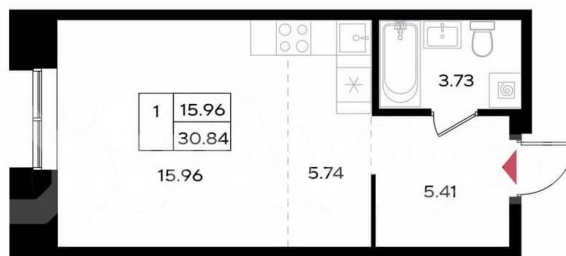

🕒 Создано: 11.02.2026 в 03:34

🔄 Обновлено: 03.04.2026 в 05:01

**Пермский край, Пермь, ул. Барамзиной,
62**

7 100 000 ₹

Пермский край, Пермь, ул. Барамзиной, 62

Квартира

Общая площадь

30.8 м²

Этаж

8/25

Детали объекта

Тип сделки

Продам

Раздел

[Квартиры](#)

Ремонт

без отделки

Квартира в новостройке

да

Описание

Квартира в престижном районе ДКЖ с панорамами на парк и реку. 5 минут до центра. В шаговой доступности Черняевский лес, парк Балатово, ПГУ, несколько школ, детских садов, и строящиеся ключевые проекты города — «Пермь-Сити» и «Пермь-Арена». Приватный зеленый двор-парк на стилобате, подземный паркинг, биометрические умные замки, чистая вода и

<https://perm.move.ru/objects/9289502512>

**Девелопер Унистрой - Пермь,
Девелопер Унистрой - Пермь
89251234567**

для заметок