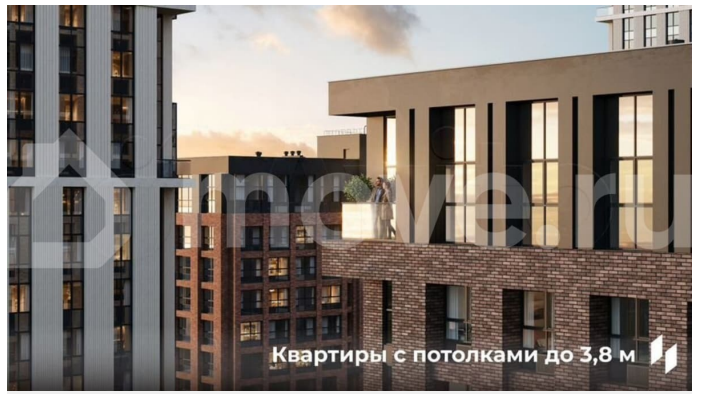

Квартиры с террасами

Квартиры с потолками до 3,8 м