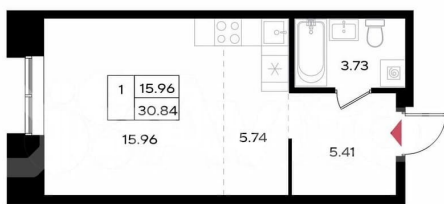

круглосуточная охрана. - Премиальная локация в 5 минутах от центра - Благоустроенный двор-парк с сенсорными садами - Закрытая территория с круглосуточной охраной - Приватный двор без машин на стилобате - Подземный и наземный паркинг - Инфраструктура «5 минут от дома» — краевая музыкальная школа, физико-математическая школа №146, гимназия №10, детские сады «Лидер» и «Совушка», ПГНИУ, культурные центры, спорткомплексы, торговые центры, кафе и рестораны - Уникальные инженерные решения: умные замки с биометрией, чистая питьевая вода, кондиционерные блоки в отдельном помещении, система отопления с индивидуальными терморегуляторами - Сервисная компания «Территория комфорта» — победитель Urban Awards - Разнообразие планировок — от студий до евро-четырёхкомнатных, квартир с мастер-спальнями и гардеробными, с террасами и панорамным остеклением - Выгодное расположение — удобная транспортная сеть, новые дороги и мосты, быстрый доступ к ключевым районам Перми Доступны выгодные ипотечные программы и специальные условия напрямую от застройщика! Россия, Пермский край, Пермь, Пермский городской округ, р-н Дзержинский, Барамзиной , 62 кв.90