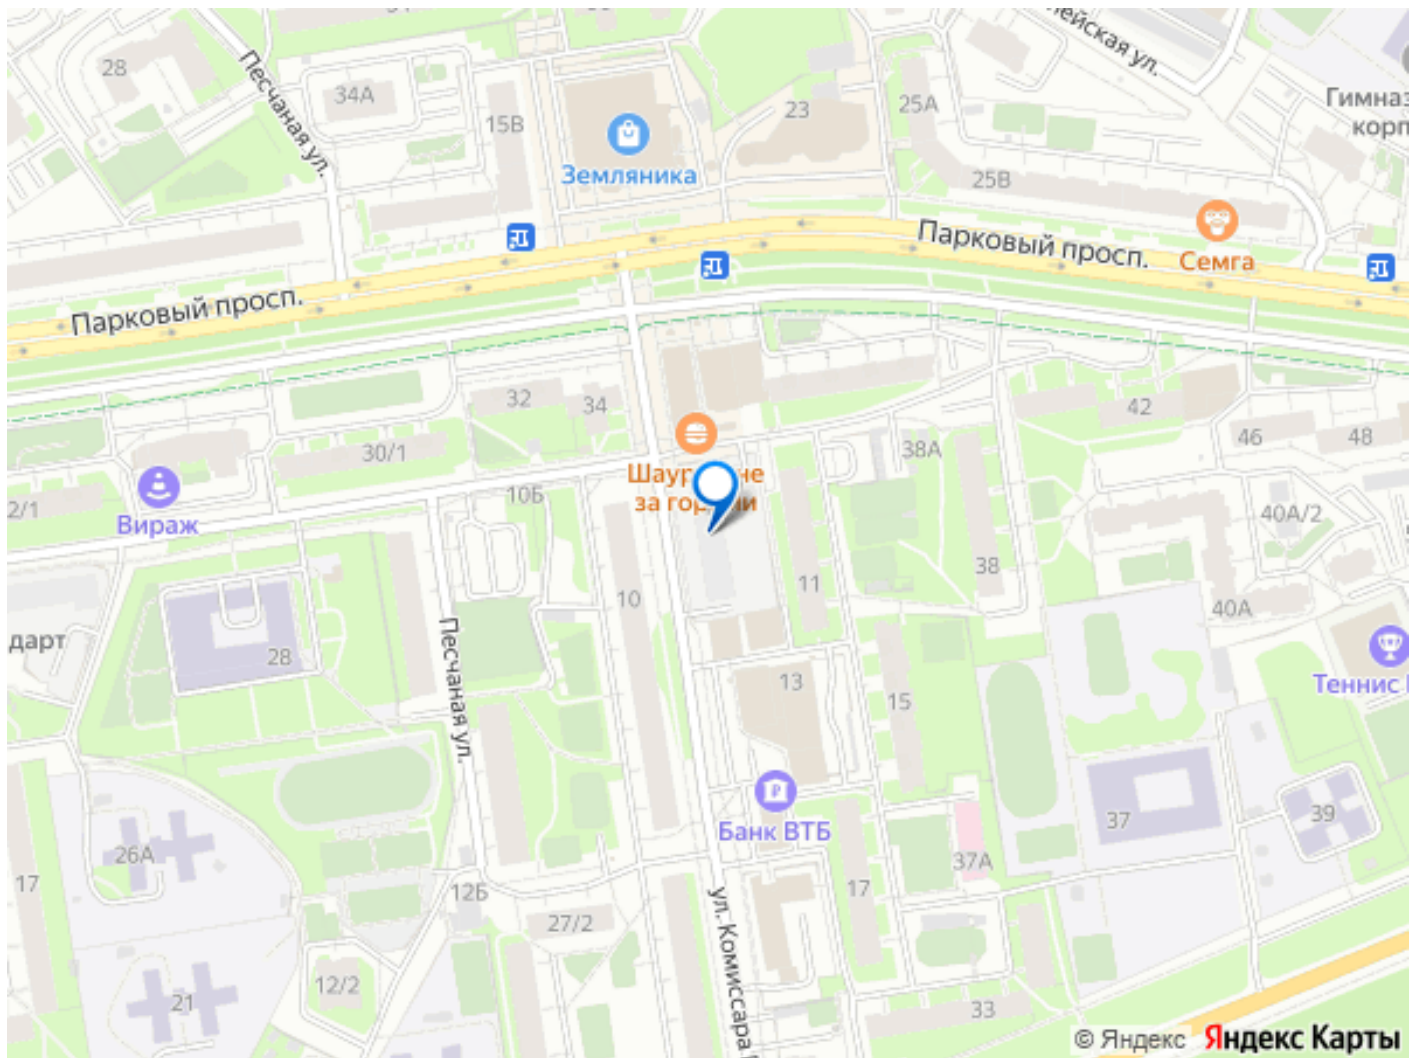

Move.ru - вся недвижимость России