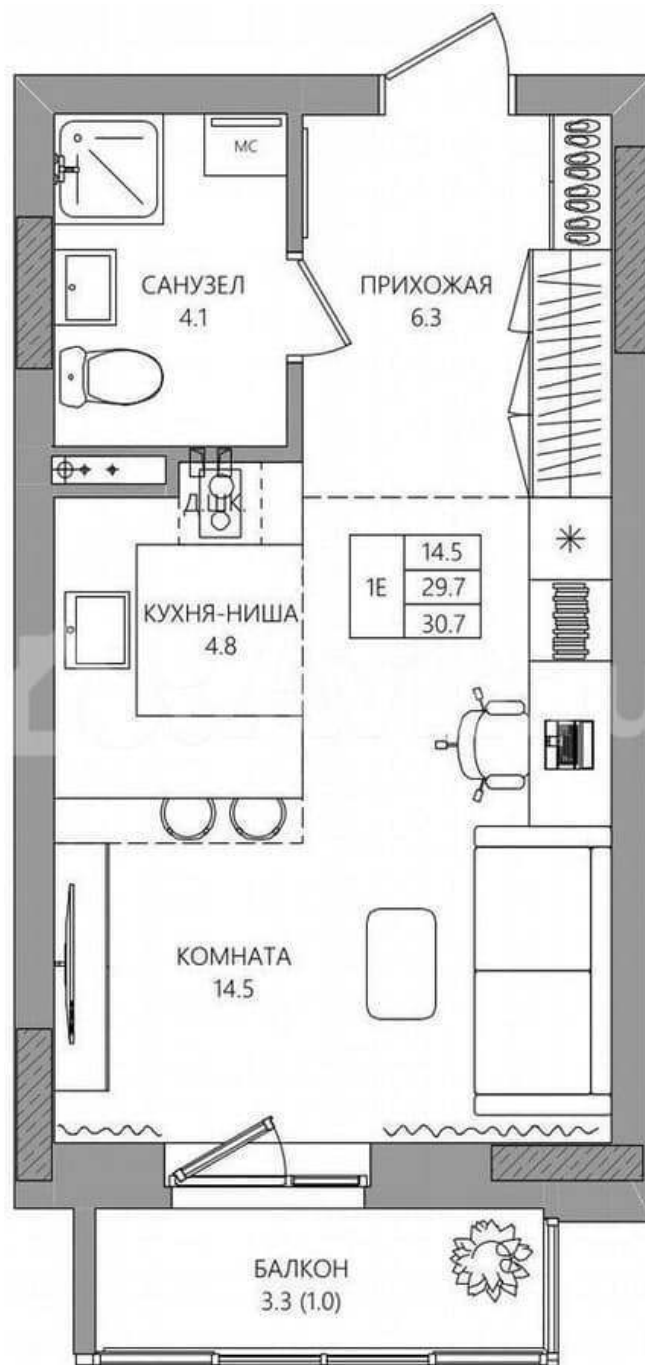

🕒 Создано: 14.02.2026 в 04:20

🔄 Обновлено: 02.04.2026 в 03:53

**Пермский край, Пермь, пр-т Парковый,
36в**

6 426 000 ₽

Пермский край, Пермь, пр-т Парковый, 36в

Улица

[проспект Парковый](#)

Квартира

Общая площадь

30.7 м²

Этаж

2/8

Детали объекта

Тип сделки

Продам

Раздел

[Квартиры](#)

Ремонт

с отделкой

Квартира в новостройке

да

Описание

Дом ВЕНТО – это воплощение неукротимой энергии и постоянного обновления, подобно ветру, что свободно мчится к новым горизонтам. ВЕНТО расположен на Проспекте Парковый 36В, где зелёные парки и скверы становятся естественным продолжением

для заметок