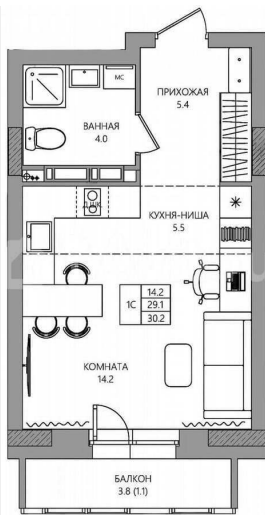

Улица

[улица Капитана Гастелло](#)

Квартира

Общая площадь

30.2 м²

Этаж

7/10

Детали объекта

План 3-8 этажей

улица Левченко

улица Калитвина Тестово

estetica

Move.ru - вся недвижимость России