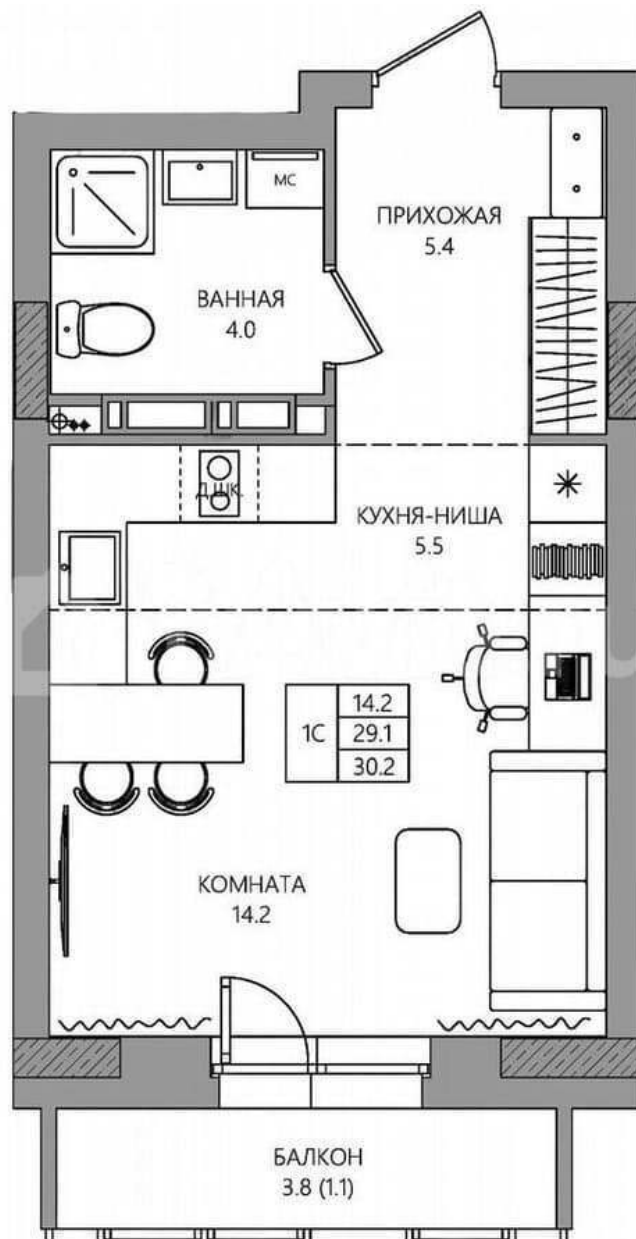

🕒 Создано: 07.02.2026 в 03:42

🔄 Обновлено: 15.04.2026 в 04:23

ИНГРУПП, Риелтор

89251234567

Пермский край, Пермь, ул. Капитана

Гастелло, 15

7 128 000 ₽

Пермский край, Пермь, ул. Капитана Гастелло, 15

Улица

[улица Капитана Гастелло](#)

Квартира

Общая площадь

30.2 м²

Этаж

7/10

Детали объекта

Тип сделки

Продам

Раздел

[Квартиры](#)

Ремонт

с отделкой

Квартира в новостройке

да

Описание

Жилой дом ESTETICA - новый дом от девелопера ИНГРУПП Эстетика жизни. Эстетика пространства. Эстетика людей. Жилой дом ESTETICA - это место, где эстетика жизни, пространства и людей становится единым целым. Мы создали его

для заметок