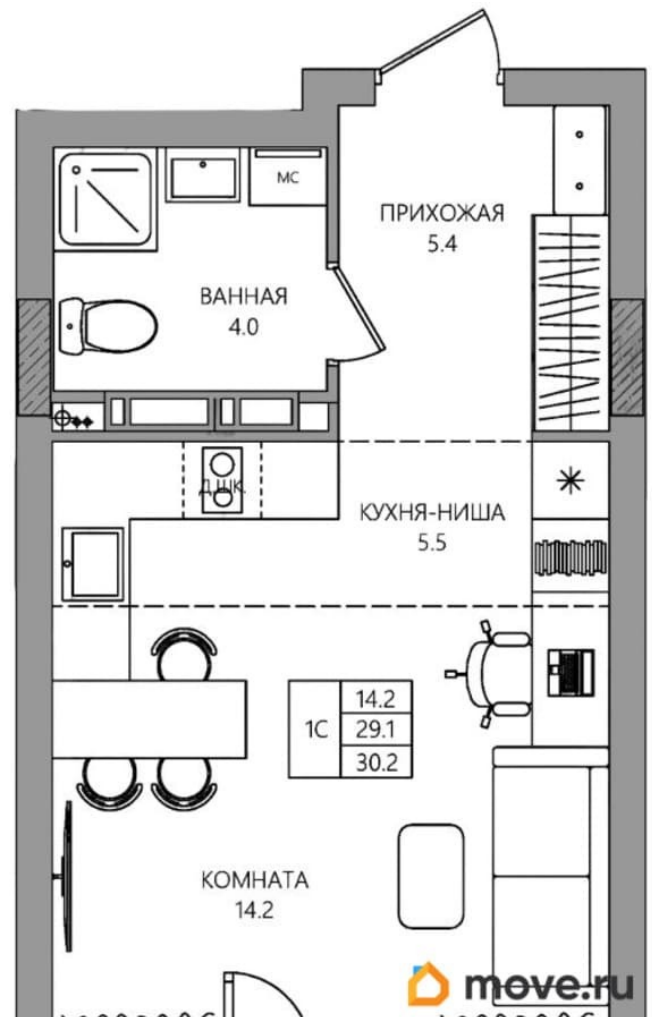

Улица

[улица Капитана Гастелло](#)

Квартира

Высота потолков

2.72 м

Жилая площадь

14.2 м²

Общая площадь

30.2 м²

Этаж

9/10

Детали объекта

Тип сделки

Продам

Раздел

[Квартиры](#)

Тип балкона

балкон

Тип санузла

совмещенный

Вид из окна

для заметок

во двор

Ремонт