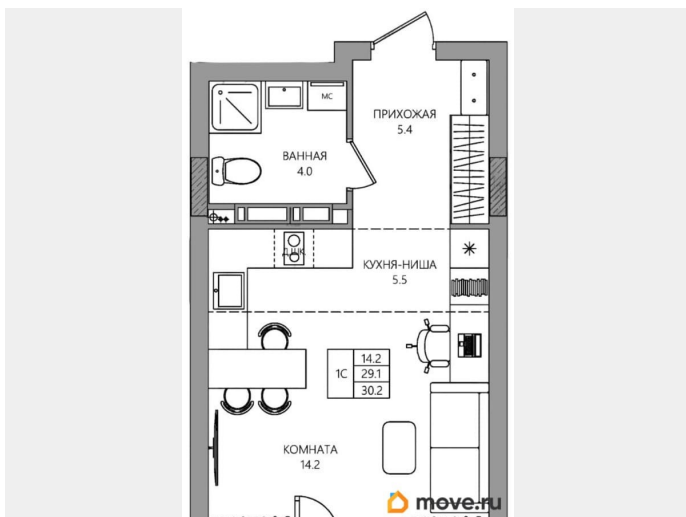

для полноценной городской жизни. 11
этажей, всего 117 квартир Высота потолков
2,72 м Подземный паркинг, кладовые и
колясочные Детская игровая площадка, зоны
отдыха и воркаут-пространство Система
Умный дом и видеонаблюдение Отделка
класса Инстайл включена в стоимость
Выбирайте удобный способ оплаты:
Рассрочка от девелопера 0% с ПВ от 30%
100% оплата с гарантией. Счета-эскроу
Ипотека от 6% от ведущих банков Трейд-ин.
Поможем с продажей своей квартиры
бесплатно! Материнский капитал
Специальные условия для участников СВО