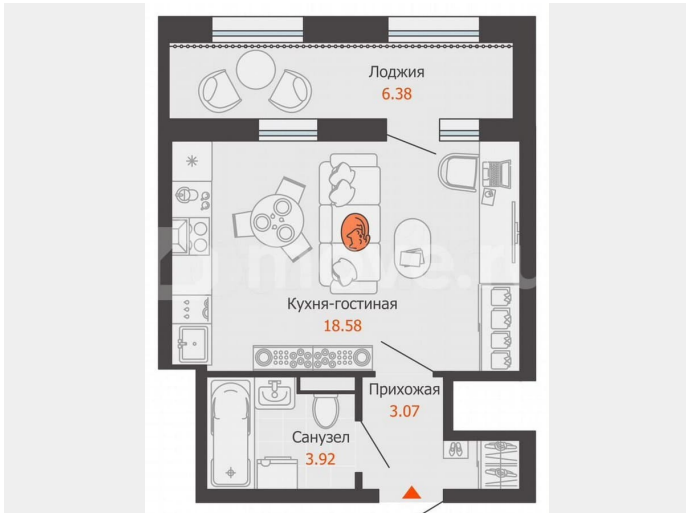

Камалолис
ТЕРРИТОРИЯ БУДУЩЕГО

УМНЫЙ ДОМ

Комнат **СТУДИЯ**

Площадь **29 м²**

Этаж **9/12**

Лоджия 6.38

Кухня-гостиная 18.58

Прихожая 3.07