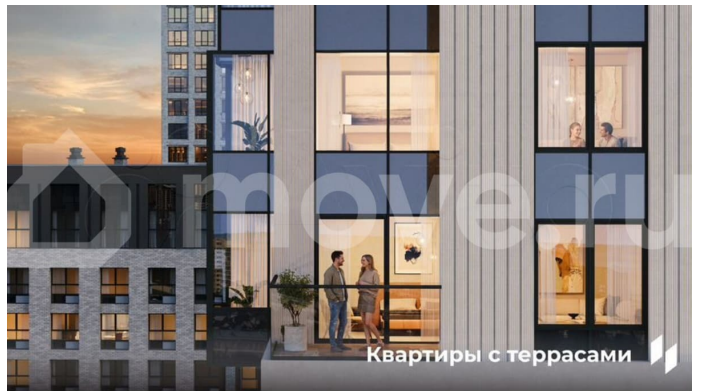

Современная индустриальная архитектура

Квартиры с террасами