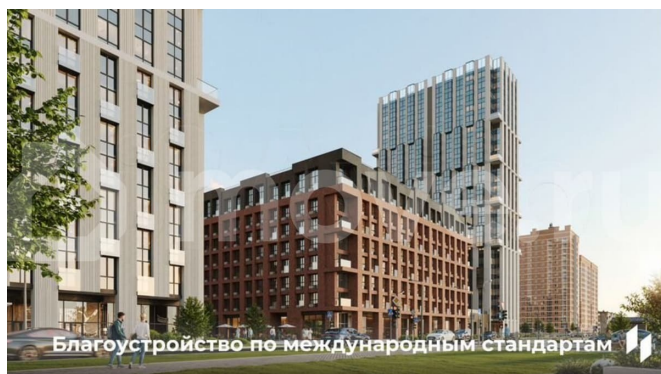

**Девелопер Унистрой - Пермь,  
Девелопер Унистрой - Пермь**  
**89251234567**

**Пермский край, Пермь, ул. Барамзиной,  
62**

**6 700 000 ₽**

Пермский край, Пермь, ул. Барамзиной, 62

**Квартира**

Общая площадь

Ремонт

без отделки

Квартира в новостройке

да

**Описание**

Квартира в престижном районе ДКЖ с панорамами на парк и реку. 5 минут до центра. В шаговой доступности Черняевский лес, парк Балатово, ПГУ, несколько школ, детских садов, и строящиеся ключевые проекты города — «Пермь-Сити» и «Пермь-Арена». Приватный зеленый двор-парк на стилобате, подземный паркинг, биометрические умные замки, чистая вода и

для заметок

круглосуточная охрана. - Премиальная локация в 5 минутах от центра - Благоустроенный двор-парк с сенсорными садами - Закрытая территория с круглосуточной охраной - Приватный двор без машин на стилобате - Подземный и наземный паркинг - Инфраструктура «5 минут от дома» — краевая музыкальная школа, физико-математическая школа №146, гимназия №10, детские сады «Лидер» и «Совушка», ПГНИУ, культурные центры, спорткомплексы, торговые центры, кафе и рестораны - Уникальные инженерные решения: умные замки с биометрией, чистая питьевая вода, кондиционерные блоки в отдельном помещении, система отопления с индивидуальными терморегуляторами - Сервисная компания «Территория комфорта» — победитель Urban Awards - Разнообразие планировок — от студий до евро-четырёхкомнатных, квартир с мастер-спальнями и гардеробными, с террасами и панорамным остеклением - Выгодное расположение — удобная транспортная сеть, новые дороги и мосты, быстрый доступ к ключевым районам Перми Доступны выгодные ипотечные программы и специальные условия напрямую от застройщика! Россия, Пермский край, Пермь, Пермский городской округ, р-н Дзержинский, Барамзиной , 62 кв.125