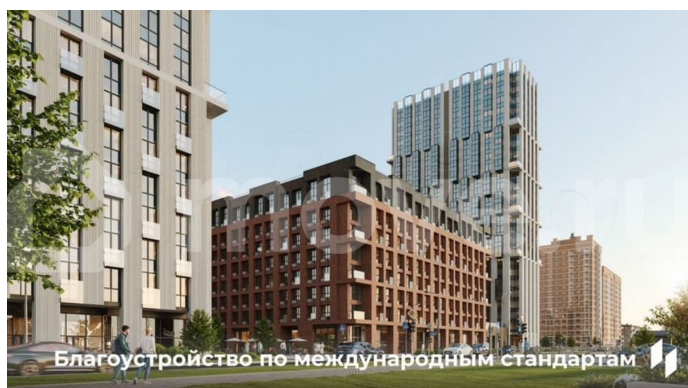

**Девелопер Унистрой - Пермь,  
Девелопер Унистрой - Пермь**  
**89251234567**

**Пермский край, Пермь, ул. Барамзиной,  
62**

**6 700 000 ₽**

Пермский край, Пермь, ул. Барамзиной, 62

**Квартира**

Общая площадь

Ремонт

без отделки

Квартира в новостройке

да

**Описание**

Квартира в престижном районе ДКЖ с панорамами на парк и реку. 5 минут до центра. В шаговой доступности Черняевский лес, парк Балатово, ПГУ, несколько школ, детских садов, и строящиеся ключевые проекты города — «Пермь-Сити» и «Пермь-Арена». Приватный зеленый двор-парк на стилобате, подземный паркинг, биометрические умные замки, чистая вода и

для заметок

круглосуточная охрана. - Премиальная локация в 5 минутах от центра - Благоустроенный двор-парк с сенсорными садами - Закрытая территория с круглосуточной охраной - Приватный двор без машин на стилобате - Подземный и наземный паркинг - Инфраструктура «5 минут от дома» — краевая музыкальная школа, физико-математическая школа №146, гимназия №10, детские сады «Лидер» и «Совушка», ПГНИУ, культурные центры, спорткомплексы, торговые центры, кафе и рестораны - Уникальные инженерные решения: умные замки с биометрией, чистая питьевая вода, кондиционерные блоки в отдельном помещении, система отопления с индивидуальными терморегуляторами - Сервисная компания «Территория комфорта» — победитель Urban Awards - Разнообразие планировок — от студий до евро-четырёхкомнатных, квартир с мастер-спальнями и гардеробными, с террасами и панорамным остеклением - Выгодное расположение — удобная транспортная сеть, новые дороги и мосты, быстрый доступ к ключевым районам Перми Доступны выгодные ипотечные программы и специальные условия напрямую от застройщика! Россия, Пермский край, Пермь, Пермский городской округ, р-н Дзержинский, Барамзиной , 62 кв.125