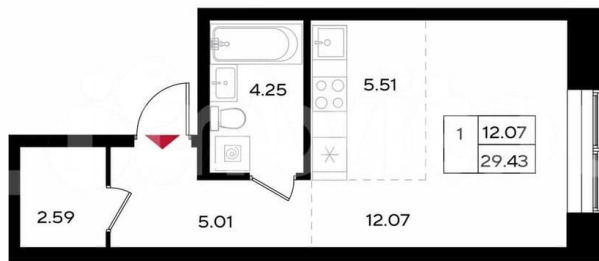

🕒 Создано: 06.02.2026 в 03:36

🔄 Обновлено: 10.04.2026 в 04:03

**Пермский край, Пермь, ул. Барамзиной,
62**

7 180 000 ₹

Пермский край, Пермь, ул. Барамзиной, 62

Квартира

Общая площадь

29.4 м²

Этаж

11/25

Детали объекта

Тип сделки

Продам

Раздел

[Квартиры](#)

Ремонт

без отделки

Квартира в новостройке

да

Описание

Квартира в престижном районе ДКЖ с панорамами на парк и реку. 5 минут до центра. В шаговой доступности Черняевский лес, парк Балатово, ПГУ, несколько школ, детских садов, и строящиеся ключевые проекты города — «Пермь-Сити» и «Пермь-Арена». Приватный зеленый двор-парк на стилобате, подземный паркинг, биометрические умные замки, чистая вода и

<https://perm.move.ru/objects/9288973532>

**Девелопер Унистрой - Пермь,
Девелопер Унистрой - Пермь
89251234567**

для заметок