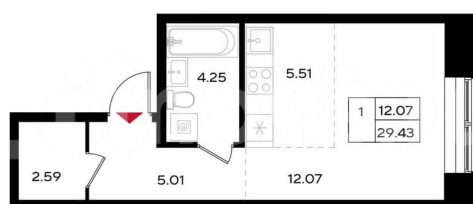

круглосуточная охрана. - Премиальная локация в 5 минутах от центра - Благоустроенный двор-парк с сенсорными садами - Закрытая территория с круглосуточной охраной - Приватный двор без машин на стилобате - Подземный и наземный паркинг - Инфраструктура «5 минут от дома» — краевая музыкальная школа, физико-математическая школа №146, гимназия №10, детские сады «Лидер» и «Совушка», ПГНИУ, культурные центры, спорткомплексы, торговые центры, кафе и рестораны - Уникальные инженерные решения: умные замки с биометрией, чистая питьевая вода, кондиционерные блоки в отдельном помещении, система отопления с индивидуальными терморегуляторами - Сервисная компания «Территория комфорта» — победитель Urban Awards - Разнообразие планировок — от студий до евро-четырёхкомнатных, квартир с мастер-спальнями и гардеробными, с террасами и панорамным остеклением - Выгодное расположение — удобная транспортная сеть, новые дороги и мосты, быстрый доступ к ключевым районам Перми Доступны выгодные ипотечные программы и специальные условия напрямую от застройщика! Россия, Пермский край, Пермь, Пермский городской округ, р-н Дзержинский, Барамзиной , 62 кв.126