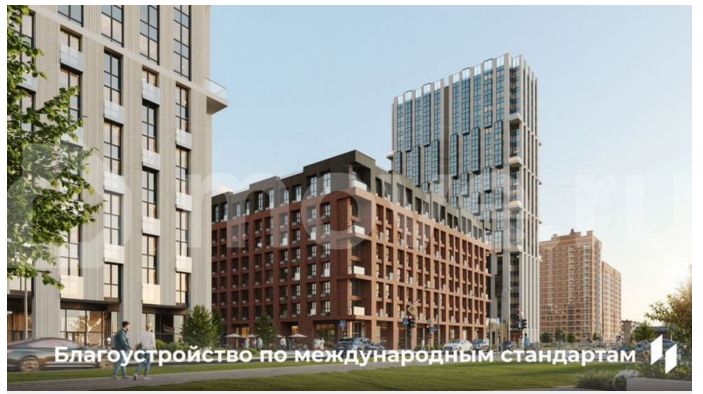

Биометрические замки

Благоустройство по международным стандартам