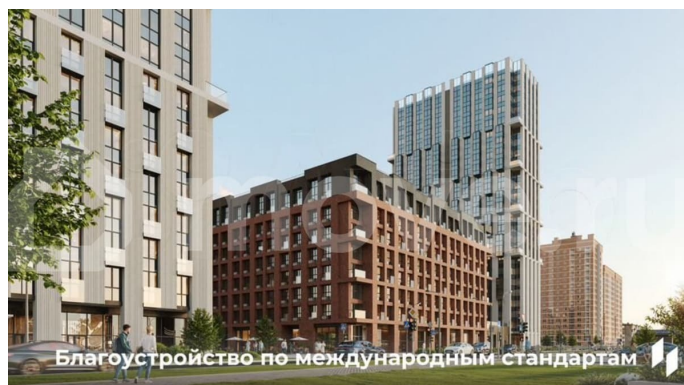

круглосуточная охрана. - Премиальная локация в 5 минутах от центра - Благоустроенный двор-парк с сенсорными садами - Закрытая территория с круглосуточной охраной - Приватный двор без машин на стилобате - Подземный и наземный паркинг - Инфраструктура «5 минут от дома» — краевая музыкальная школа, физико-математическая школа №146, гимназия №10, детские сады «Лидер» и «Совушка», ПГНИУ, культурные центры, спорткомплексы, торговые центры, кафе и рестораны - Уникальные инженерные решения: умные замки с биометрией, чистая питьевая вода, кондиционерные блоки в отдельном помещении, система отопления с индивидуальными терморегуляторами - Сервисная компания «Территория комфорта» — победитель Urban Awards - Разнообразие планировок — от студий до евро-четырёхкомнатных, квартир с мастер-спальнями и гардеробными, с террасами и панорамным остеклением - Выгодное расположение — удобная транспортная сеть, новые дороги и мосты, быстрый доступ к ключевым районам Перми Доступны выгодные ипотечные программы и специальные условия напрямую от застройщика! Россия, Пермский край, Пермь, Пермский городской округ, р-н Дзержинский, Барамзиной , 62 кв.181

УНИСТРОЙ