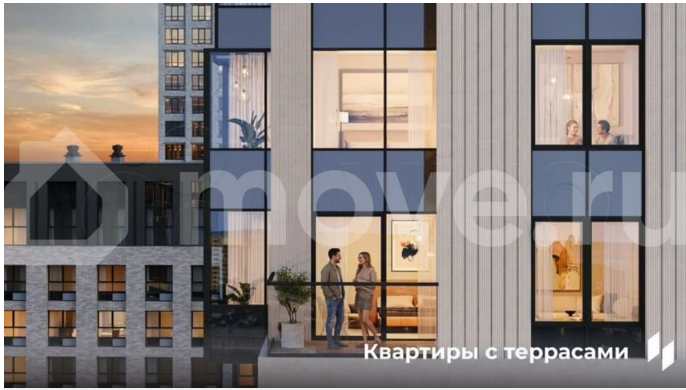

Квартиры с террасами