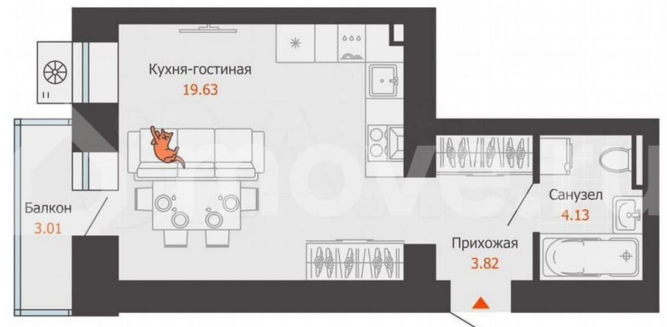

Создано: 07.03.2026 в 04:07

Обновлено: 15.04.2026 в 04:33

Пермский край, Пермь, ул. Спешилова, 86

4 847 296 ₺

Пермский край, Пермь, ул. Спешилова, 86

Улица

[улица Спешилова](#)

Квартира

Общая площадь

28 м²

Этаж

2/9

Детали объекта

Тип сделки

Продам

Раздел

[Квартиры](#)

Ремонт

без отделки

Квартира в новостройке

да

Описание

Продается студия в развитом районе Перми, площадью 28.00 кв. м. Квартира находится в новом жилом комплексе «Пятый Элемент» от федерального застройщика «Железно».

Проект «Пятый Элемент» – это полноценный город в городе, где в пределах 15 минут есть всё для комфортной жизни. Хорошая

для заметок