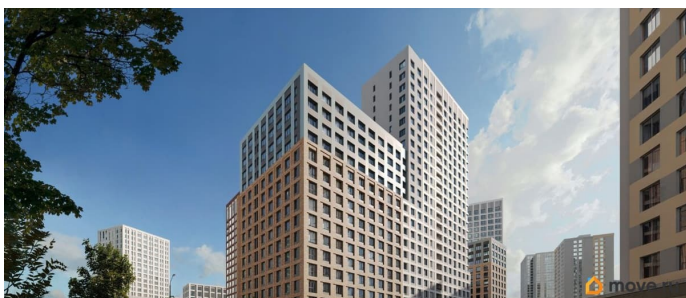

Квартал 2 | Секция А, этажи 8, 10, 12, 14