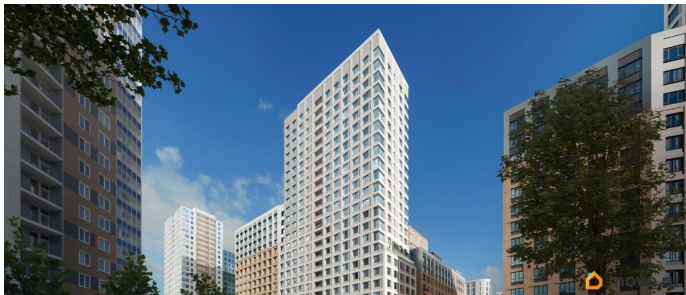

Квартал 2 | Секция А, этаж 15