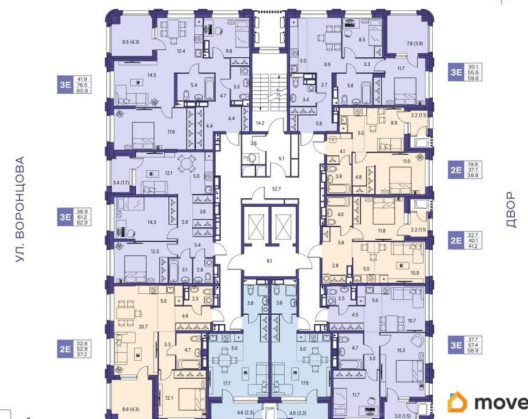

Квартал 2 | Секция А, этаж 15