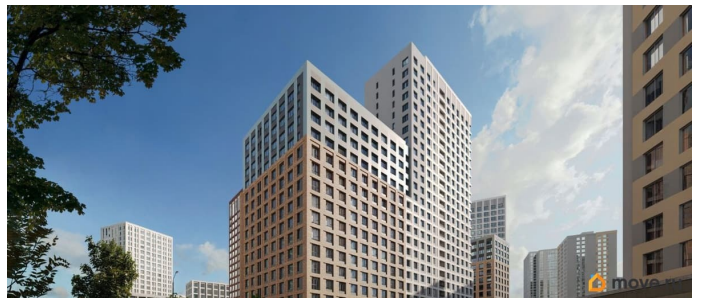

Квартал 2 | Секция А, этаж 15