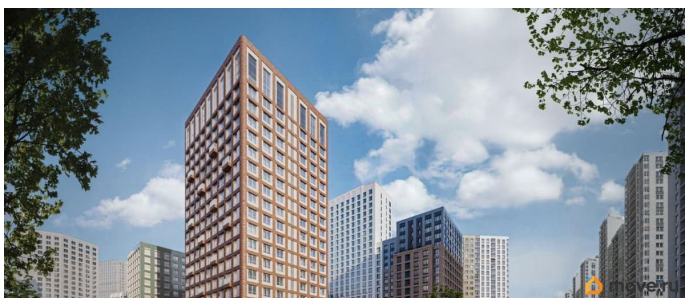

Квартал 2 | Секция А, этажи 17-19