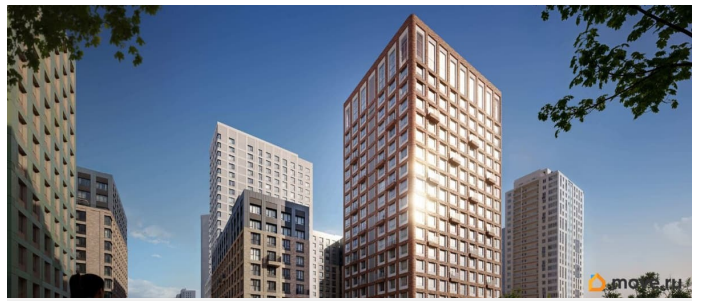

Квартал 2 | Секция А, этажи 17-19