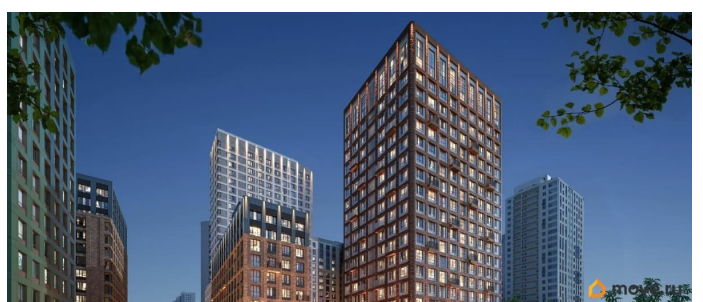

Квартал 2 | Секция А, этаж 4