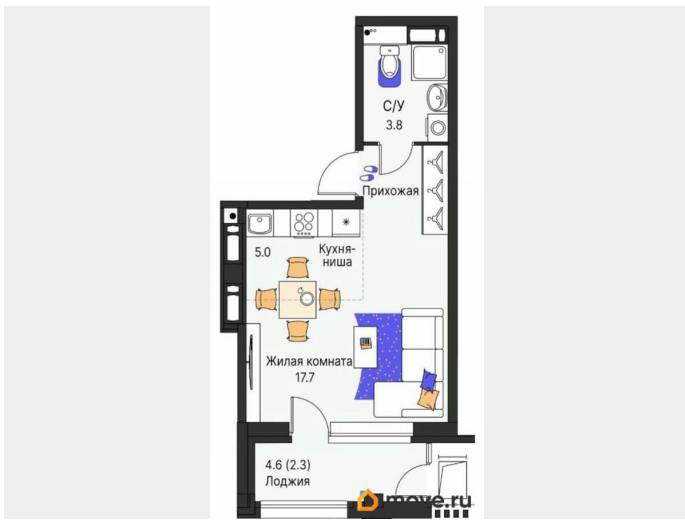

Квартал 2 | Секция А, этаж 4