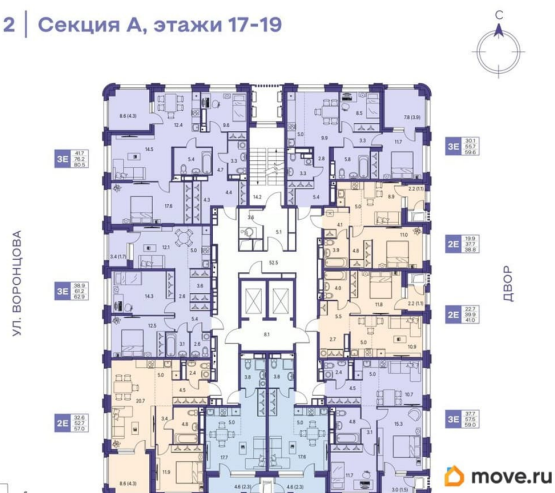

Квартал 2 | Секция А, этажи 17-19