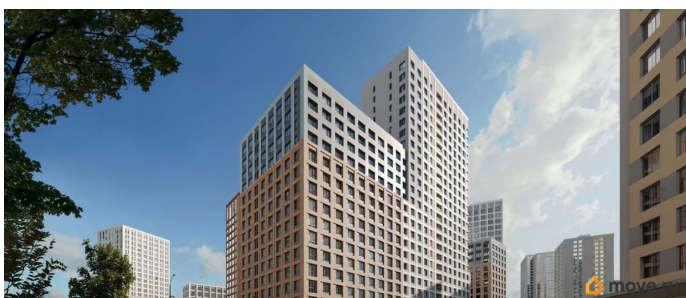

Квартал 2 | Секция А, этажи 17-19