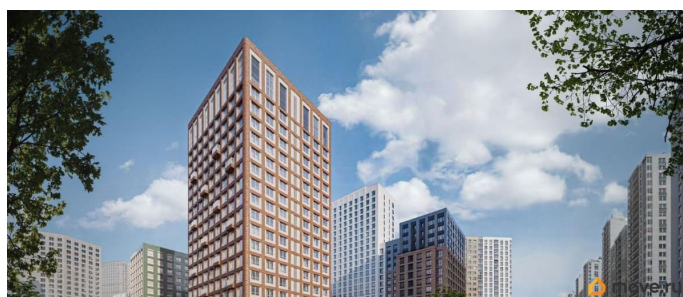

Квартал 2 | Секция А, этажи 17-19