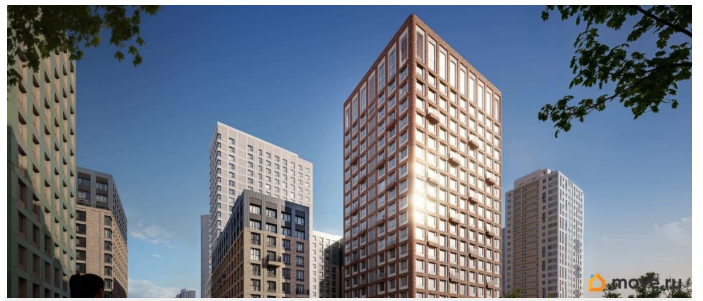

Квартал 2 | Секция А, этаж 15