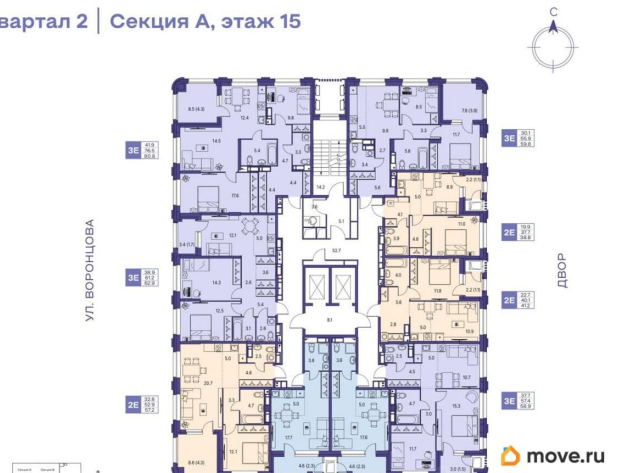

Высота потолков

2.6 м

Общая площадь

28.7 м²

Этаж

15/19

Детали объекта

Тип сделки

на улицу

Квартира в новостройке

да

Год сдачи

для заметок

Квартал 2 | Секция А, этаж 15

лифт, парковка

Описание