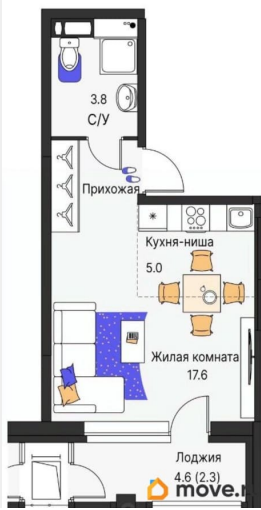

Квартал 2 | Секция А, этажи 17-19