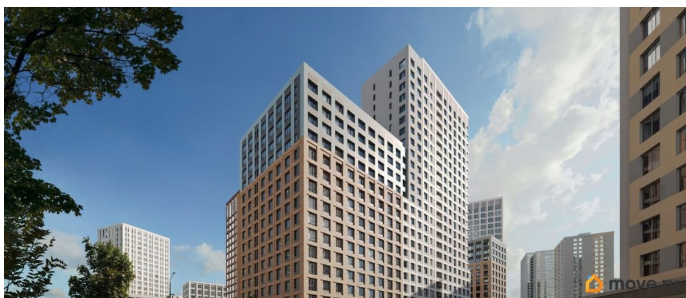

Квартал 2 | Секция А, этажи 17-19