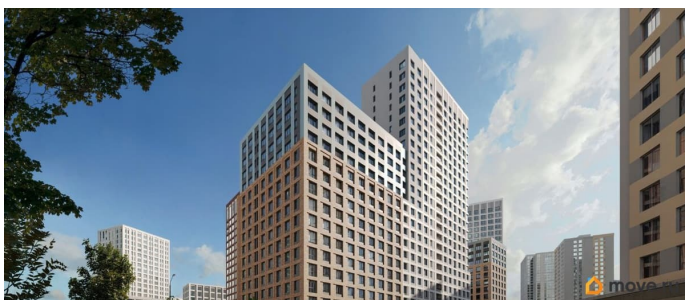

Квартал 2 | Секция А, этаж 9