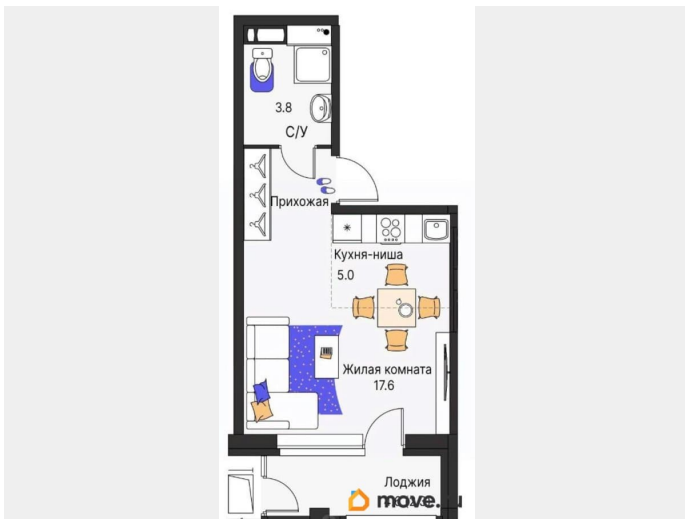

Квартал 2 | Секция А, этаж 9