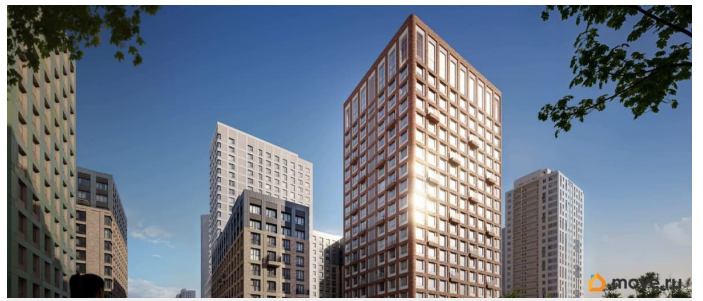

Квартал 2 | Секция А, этаж 9