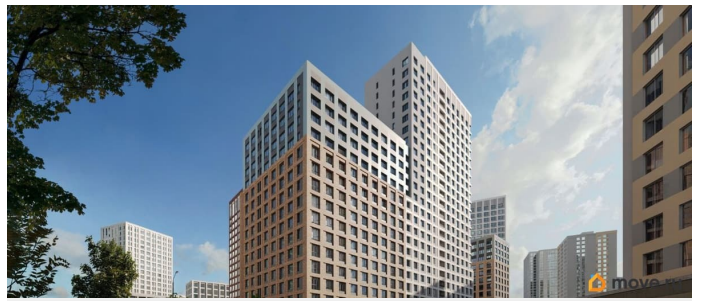

Квартал 2 | Секция А, этажи 8, 10, 12, 14