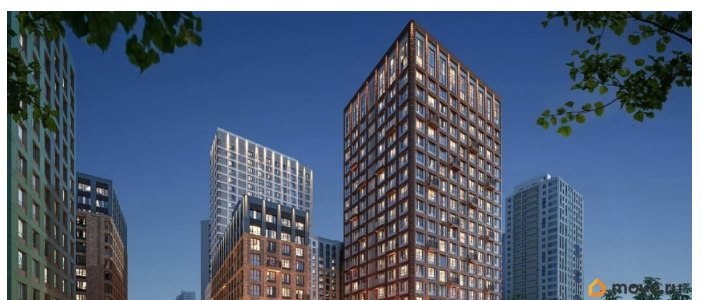

Квартал 2 | Секция А, этажи 8, 10, 12, 14