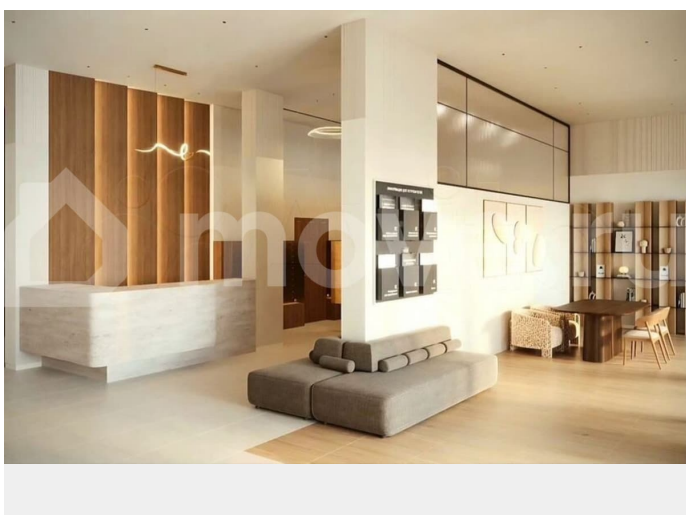

Ремонт

без отделки

Квартира в новостройке

да

Описание

Живые Кварталы Моменты - квартал с концепцией «Город в городе» Локация: рн Красные казармы, 5 мин. от Компроса ?6 кварталов , насыщенная коммерческая инфраструктура- это уютный мини-город с собственной пешеходной улицей, приватными площадями, амфитеатром и особенной атмосферой в новом исполнении. Престижные школы и вся необходимая

инфраструктура в шаговой доступности
Сдача дома 3 кв. 2028г ! Квартира без
отделки - Металлическая сейф-дверь с
качественной фурнитурой — Межквартирные
и межкомнатные перегородки без
штукатурки — Внешние стены оштукатурены,
без выравнивания — Электротехническая
разводка проведена до квартирного щитка —
Установлен прибор учета электроэнергии и
квартирный электрощиток — Полы
выровнены цементно-песчаной стяжкой —
Металлопластиковые двухкамерные окна
(откосы и подоконная доска не
предусмотрены проектом) — Балконы без
отделки, остекление алюминиевый профилем
с одинарным стеклом — Отопление: разводка
в стяжке пола, стальные радиаторы с
терморегуляторами Квартира с полной
отделкой +20тр за кв.м к указанной цене
Оформление документов у застройщика без
переплат и комиссий!!! Семейная ипотека
(наличие ребенка до 7 лет) : - Ставка 6%, ПВ
от 20% ; Одобрение ипотеки бесплатно!
ПРЕИМУЩЕСТВА ОБЪЕКТА: ?Приватные
дворы, общественные пространства; ?
Закрытые дворы; ? Контурное
видеонаблюдение 24/7, центр мониторинга; ?
Отдельное помещение для колясок и
велосипедов; ?Мульти-двор; ИГРОВОЙ
ГОРОДОК ?Для счастливого
времяпрепровождения маленьких жильцов.
Стилобат с 2х -уровневым паркингом
СПОРТИВНАЯ ПЛОЩАДКА ?Оборудована
тренажерами и игровыми зонами для детей и
взрослых. Безопасная сделка - ЭСКРОУ счета!
Полное сопровождение сделки на всех
этапах - БЕСПЛАТНО