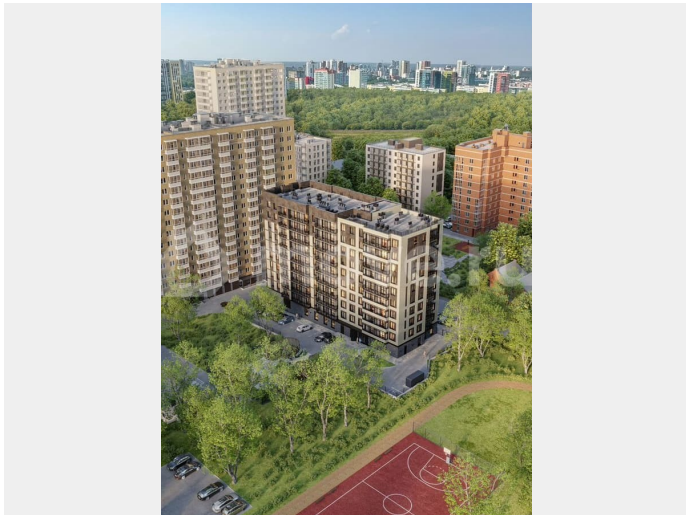

для тех, кто ценит индивидуальность, гармонию и вдохновение. Жить в доме ESTETICA – значит выбрать образ жизни, где сочетаются элегантная лаконичность и тепло домашней атмосферы. Гармония и комфорт. Здесь вы найдете идеальную комбинацию стиля и функциональности – место, где можно наслаждаться жизнью во всей её красоте и гармонии. В доме ESTETICA ценится экологичность и комфорт, и каждый элемент поддерживает общую концепцию. Качество и надежность. Мы стремимся к высокому уровню качества в каждом шаге: от выбора материалов до реализации. Современные технологии и инновационные решения встроены в каждый аспект дома, чтобы сделать вашу жизнь легче и удобнее. Забота о себе и семье. В жилом доме ESTETICA высокий уровень заботы о вашем благополучии, где внешняя и внутренняя красота имеют одинаковое значение. Здесь вы найдете спокойствие и уют, необходимые для полноценной городской жизни. — 11 этажей, всего 117 квартир — Высота потолков – 2,72 м — Подземный паркинг, кладовые и колясочные — Детская игровая площадка, зоны отдыха и воркаут-пространство — Система Умный дом и видеонаблюдение — Отделка класса Инстайл включена в стоимость. Выбирайте удобный способ оплаты: — Рассрочка от девелопера 0% с ПВ от 30% — 100% оплата с гарантией. Счета-эскроу — Ипотека от 6% от ведущих банков — Трейд-ин. Поможем с продажей своей квартиры бесплатно! — Материнский капитал — Специальные условия для участников СВО

План 3-8 этажей

улица Левченко

улица Кавалера Гастелло

estetica

Move.ru - вся недвижимость России