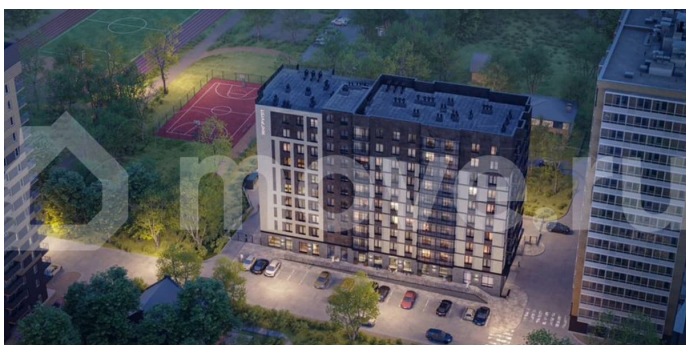

Создано: 12.02.2026 в 04:09

Обновлено: 19.04.2026 в 03:31

Пермский край, Пермь, ул. Капитана

Гастелло, 15

7 059 000 ₹

Пермский край, Пермь, ул. Капитана Гастелло, 15

Улица

[улица Капитана Гастелло](#)

Раздел

[Квартиры](#)

Ремонт

с отделкой

Квартира в новостройке

да

Описание

Жилой дом ESTETICA - новый дом от девелопера ИНГРУПП Эстетика жизни. Эстетика пространства. Эстетика людей. Жилой дом ESTETICA - это место, где эстетика жизни, пространства и людей становится единым целым. Мы создали его

для заметок

для тех, кто ценит индивидуальность, гармонию и вдохновение. Жить в доме ESTETICA – значит выбрать образ жизни, где сочетаются элегантная лаконичность и тепло домашней атмосферы. Гармония и комфорт. Здесь вы найдете идеальную комбинацию стиля и функциональности – место, где можно наслаждаться жизнью во всей её красоте и гармонии. В доме ESTETICA ценится экологичность и комфорт, и каждый элемент поддерживает общую концепцию. Качество и надежность. Мы стремимся к высокому уровню качества в каждом шаге: от выбора материалов до реализации. Современные технологии и инновационные решения встроены в каждый аспект дома, чтобы сделать вашу жизнь легче и удобнее. Забота о себе и семье. В жилом доме ESTETICA высокий уровень заботы о вашем благополучии, где внешняя и внутренняя красота имеют одинаковое значение. Здесь вы найдете спокойствие и уют, необходимые для полноценной городской жизни. — 11 этажей, всего 117 квартир — Высота потолков – 2,72 м — Подземный паркинг, кладовые и колясочные — Детская игровая площадка, зоны отдыха и воркаут-пространство — Система Умный дом и видеонаблюдение — Отделка класса Инстайл включена в стоимость. Выбирайте удобный способ оплаты: — Рассрочка от девелопера 0% с ПВ от 30% — 100% оплата с гарантией. Счета-эскроу — Ипотека от 6% от ведущих банков — Трейд-ин. Поможем с продажей своей квартиры бесплатно! — Материнский капитал — Специальные условия для участников СВО