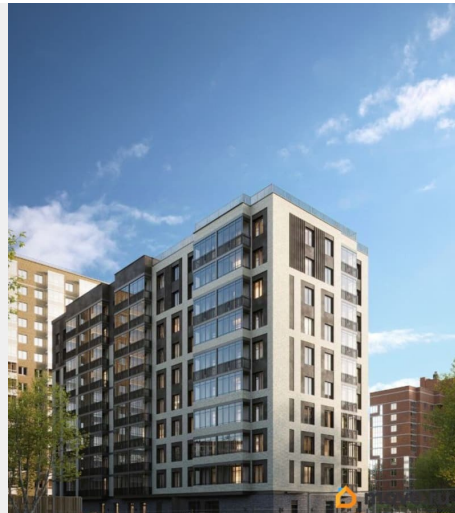

для полноценной городской жизни. 11
этажей, всего 117 квартир Высота потолков
2,72 м Подземный паркинг, кладовые и
колясочные Детская игровая площадка, зоны
отдыха и воркаут-пространство Система
Умный дом и видеонаблюдение Отделка
класса Инстайл включена в стоимость
Выбирайте удобный способ оплаты:
Рассрочка от девелопера 0% с ПВ от 30%
100% оплата с гарантией. Счета-эскроу
Ипотека от 6% от ведущих банков Трейд-ин.
Поможем с продажей своей квартиры
бесплатно! Материнский капитал
Специальные условия для участников СВО

move.ru

move.ru