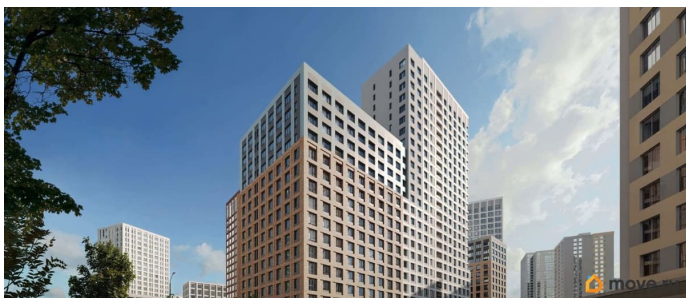

Квартал 2 | Секция Д, этажи 4-12