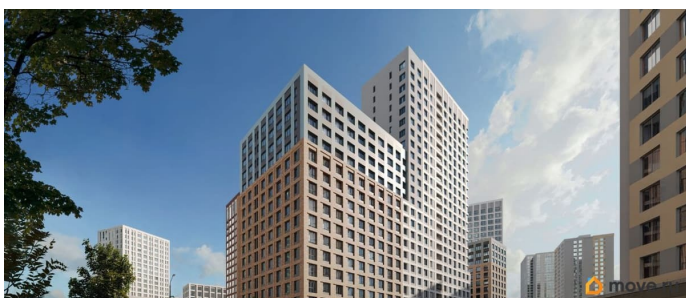

Квартал 2 | Секция Д, этажи 4-12