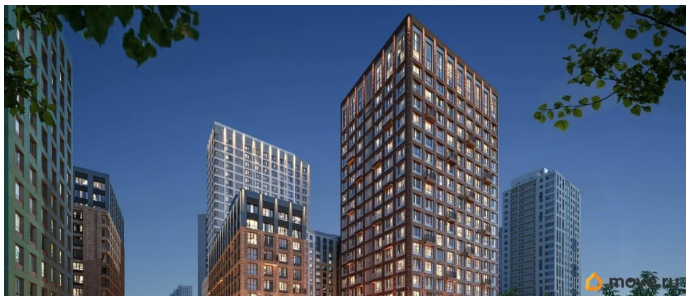

Квартал 2 | Секция Д, этажи 4-12