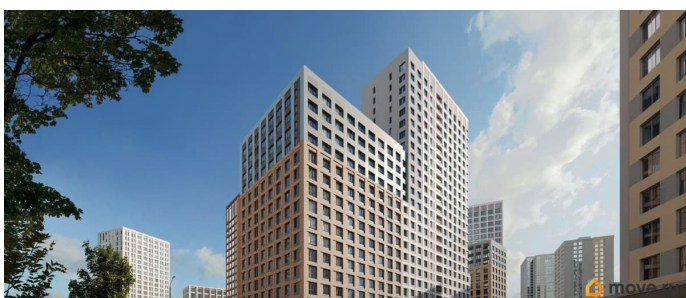

Квартал 2 | Секция Д, этажи 4-12