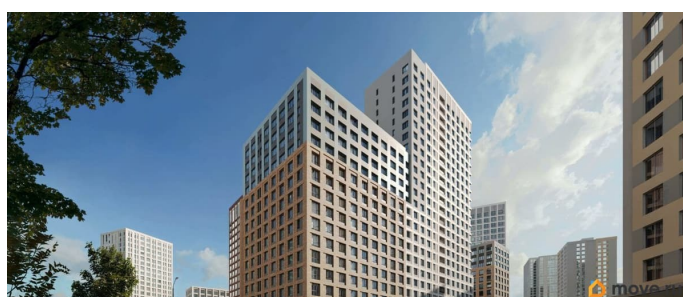

Квартал 2 | Секция Д, этажи 4-12