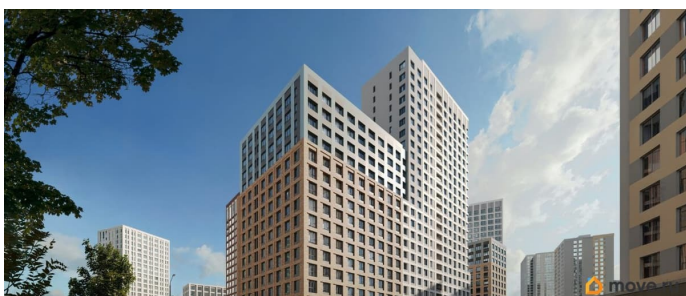

Квартал 2 | Секция Д, этажи 4-12