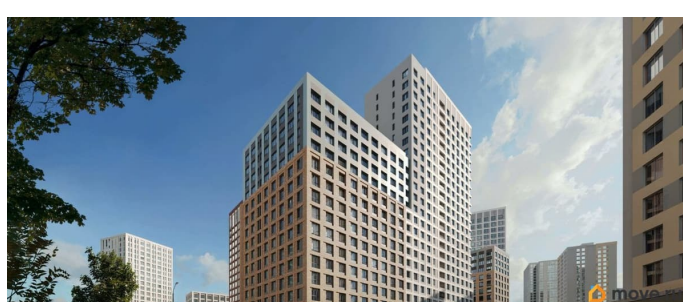

Квартал 2 | Секция Д, этажи 4-12