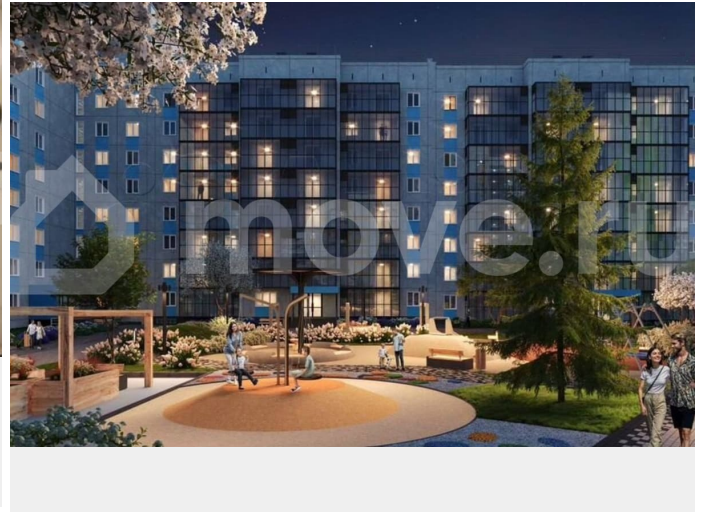

МОТОВИЛИХИНСКИЙ
ЖИЛЫЙ КОМПЛЕКС