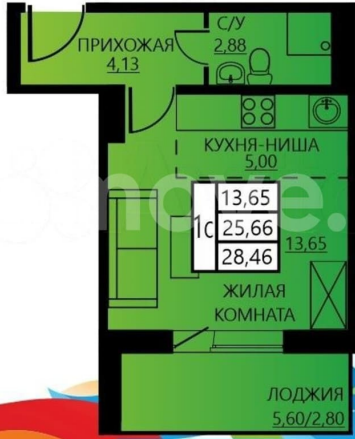

МОТОВИЛИХИНСКИЙ
ЖИЛЫЙ КОМПЛЕКС