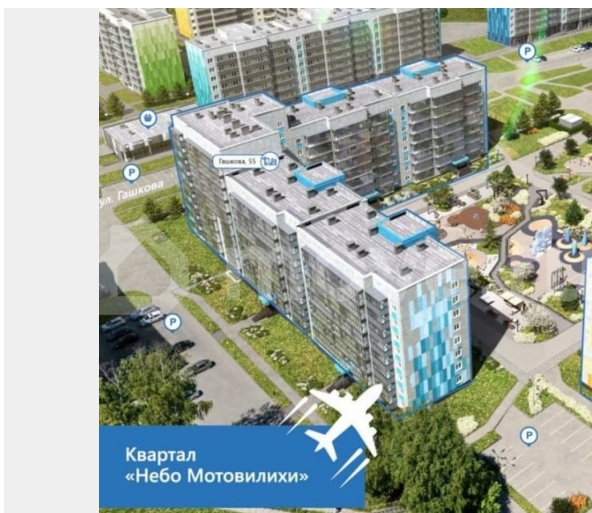

МОТОВИЛИХИНСКИЙ
ЖИЛЫЙ КОМПЛЕКС