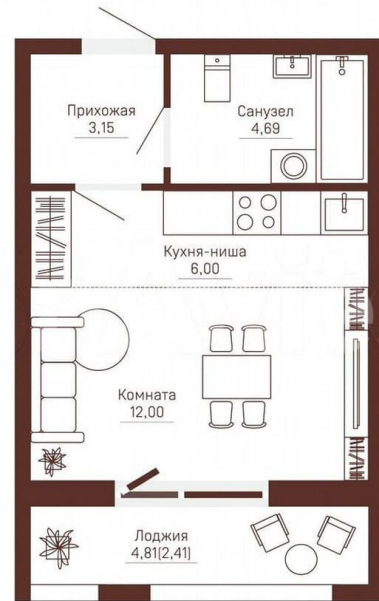

🕒 Создано: 09.02.2026 в 03:38

🔄 Обновлено: 15.04.2026 в 04:15

ГК ПЗСП, ГК ПЗСП

89251234567

Пермский край, Пермь, ул.

Кронштадтская, 39

5 350 000 ₽

Пермский край, Пермь, ул. Кронштадтская, 39

Улица

[улица Кронштадтская](#)

Квартира

Общая площадь

28.3 м²

Этаж

2/10

Детали объекта

Тип сделки

Продам

Раздел

[Квартиры](#)

Ремонт

с отделкой

Квартира в новостройке

да

Описание

ИПОТЕКА ДЛЯ ВСЕХ от 14,5% на весь срок (только до 31 марта)! - Скидка для участников СВО 3% (до 31.03.26) - Ипотека 10,5% для всех (до 31.03.26) - Скидка 2% при стопроцентной оплате (до 31.03.26) - Квартира + машиноместо со скидкой 15% (до

для заметок