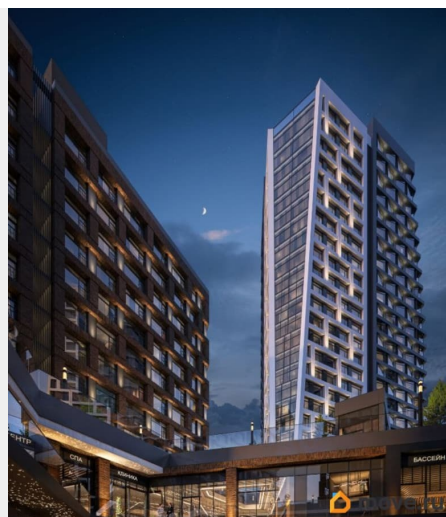

Продаётся студия в строящемся доме (K2),
срок сдачи: I-кв. 2030, общей площадью 28.39
кв.м., на 6 этаже. Новый жилой комплекс
«МАНЕРЫ» от Специализированного
застройщика «УНО» расположен по адресу: г.
Пермь, по ул. шоссе Космонавтов.

Корпус 2
план 6 этажа