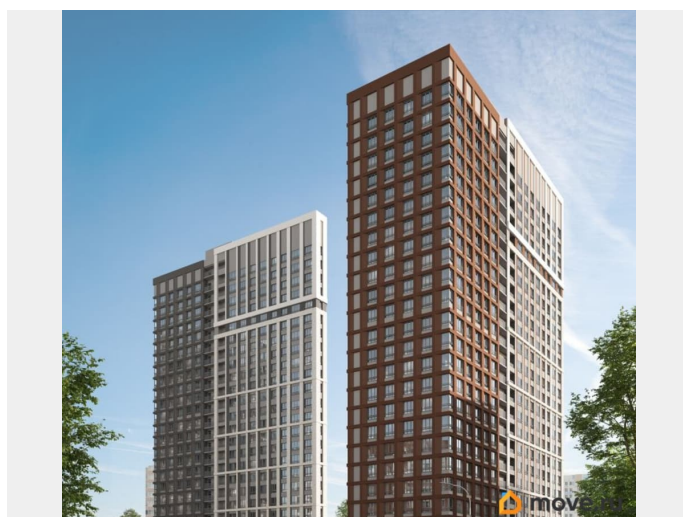

белок, вдохнуть аромат древних сосен и насладиться обустроенными пространствами для отдыха. Застройщик ООО «Спецстрой ПЗСП-Кронштадтская». Проектная декларация на сайте наш.дом.рф