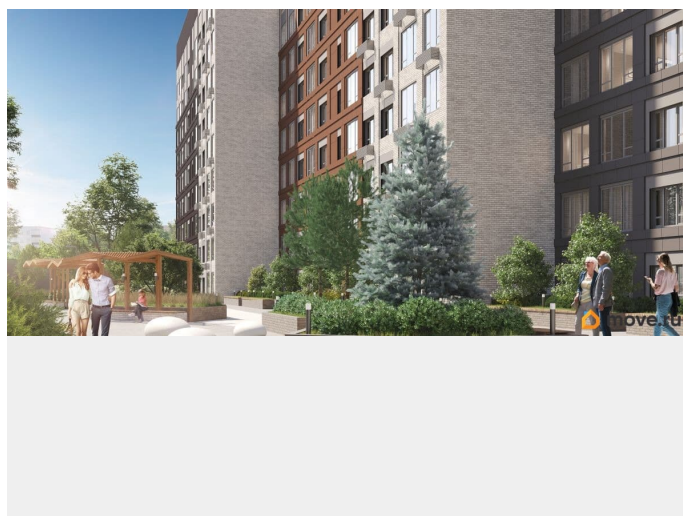

белок, вдохнуть аромат древних сосен и насладиться обустроенными пространствами для отдыха. Застройщик ООО «Спецстрой ПЗСП-Кронштадтская». Проектная декларация на сайте наш.дом.рф