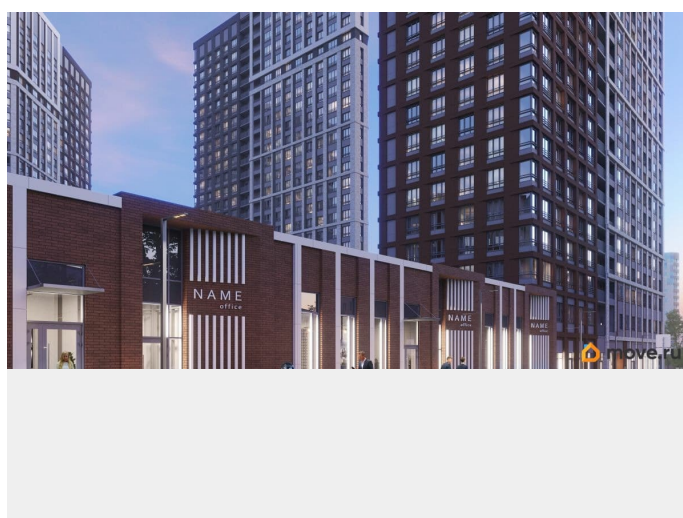

белок, вдохнуть аромат древних сосен и насладиться обустроенными пространствами для отдыха. Застройщик ООО «Спецстрой ПЗСП-Кронштадтская». Проектная декларация на сайте наш.дом.рф