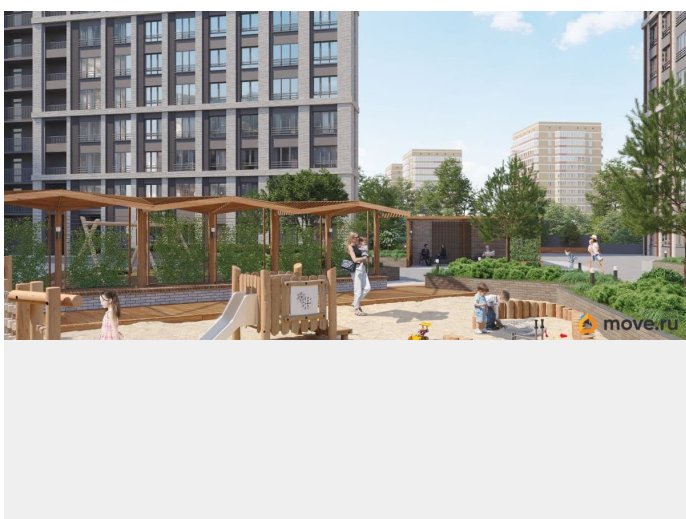

белок, вдохнуть аромат древних сосен и насладиться обустроенными пространствами для отдыха. Застройщик ООО «Спецстрой ПЗСП-Кронштадтская». Проектная декларация на сайте наш.дом.рф