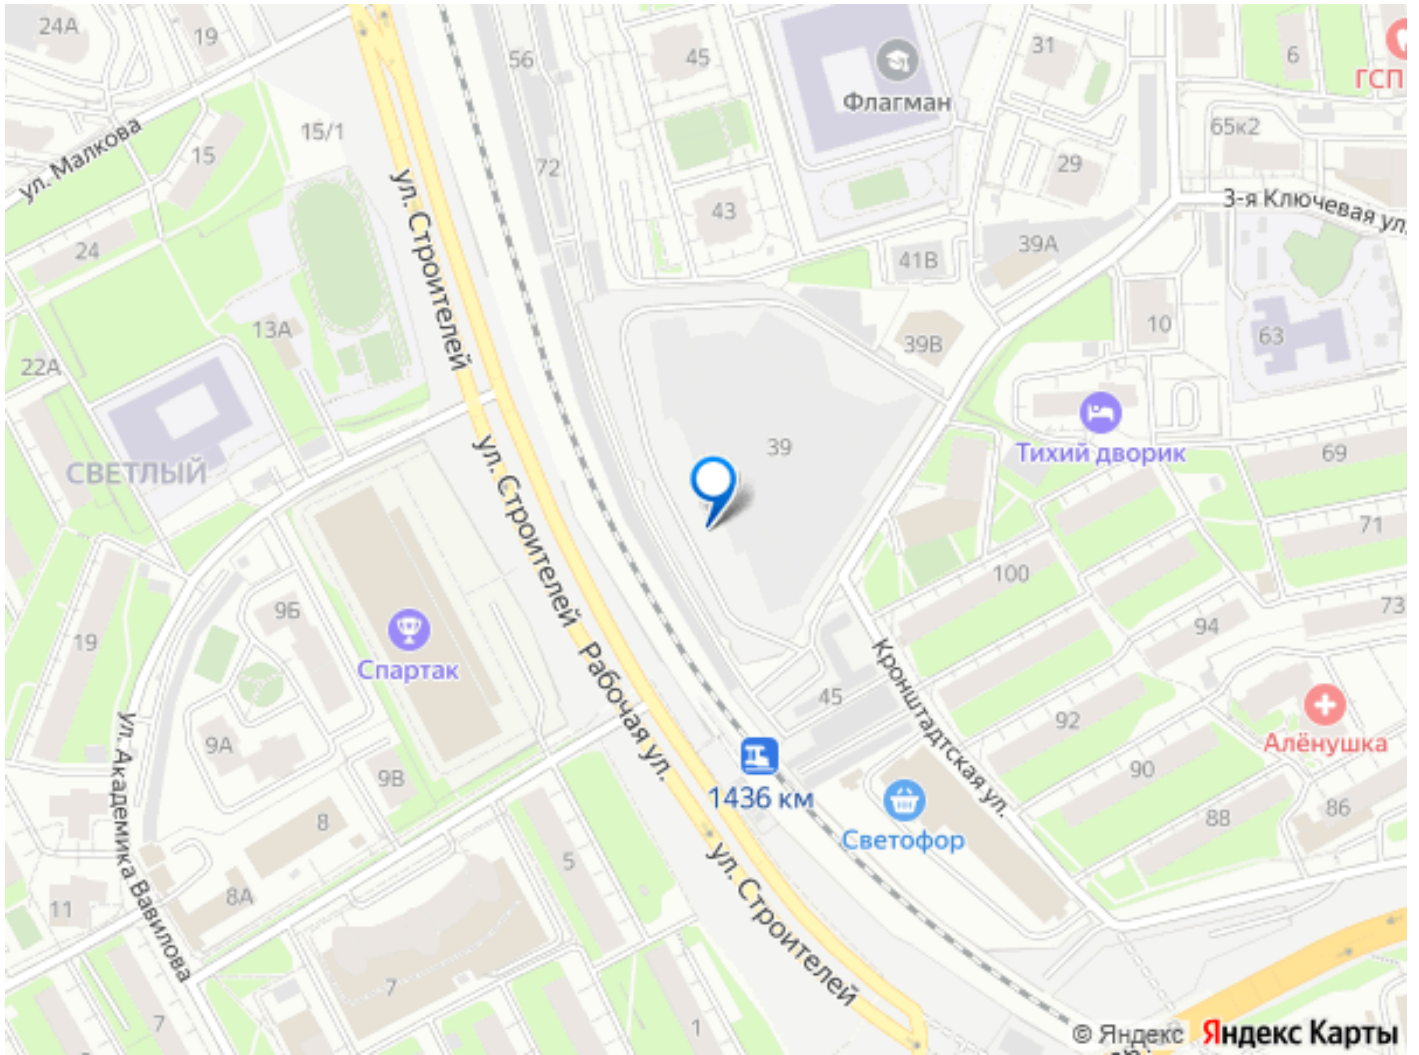

Move.ru - вся недвижимость России