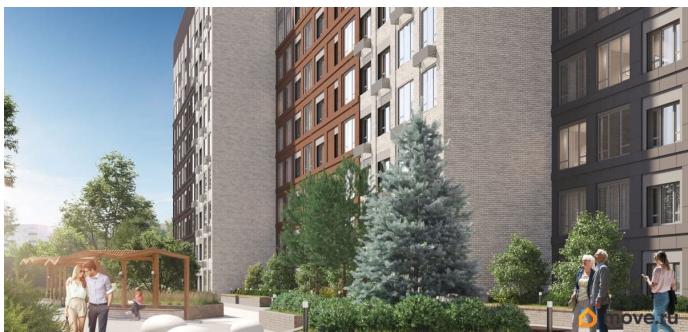

белок, вдохнуть аромат древних сосен и насладиться обустроенными пространствами для отдыха. Застройщик ООО «Спецстрой ПЗСП-Кронштадтская». Проектная декларация на сайте наш.дом.рф