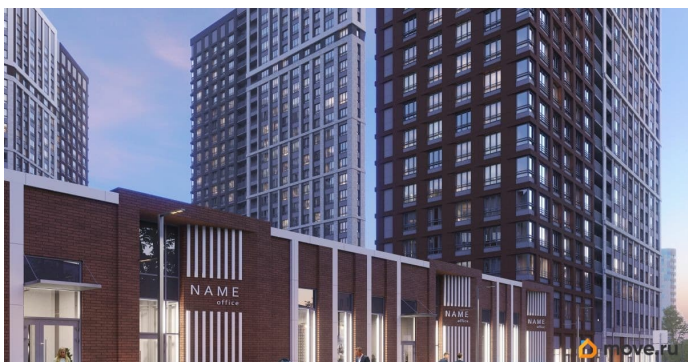

белок, вдохнуть аромат древних сосен и насладиться обустроенными пространствами для отдыха. Застройщик ООО «Спецстрой ПЗСП-Кронштадтская». Проектная декларация на сайте наш.дом.рф