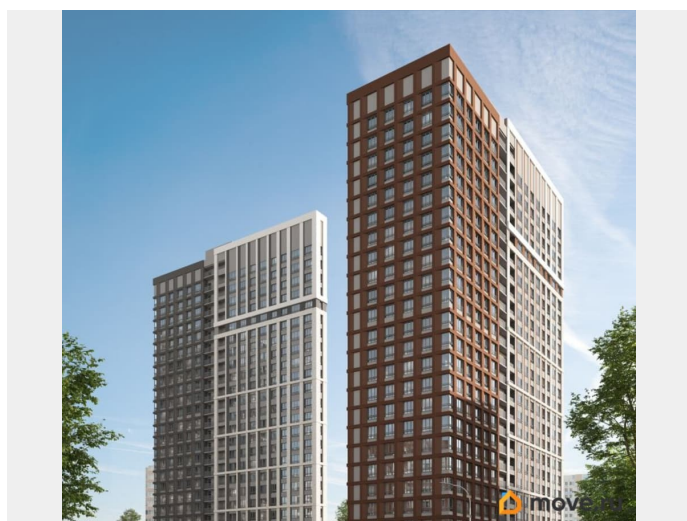

белок, вдохнуть аромат древних сосен и насладиться обустроенными пространствами для отдыха. Застройщик ООО «Спецстрой ПЗСП-Кронштадтская». Проектная декларация на сайте наш.дом.рф