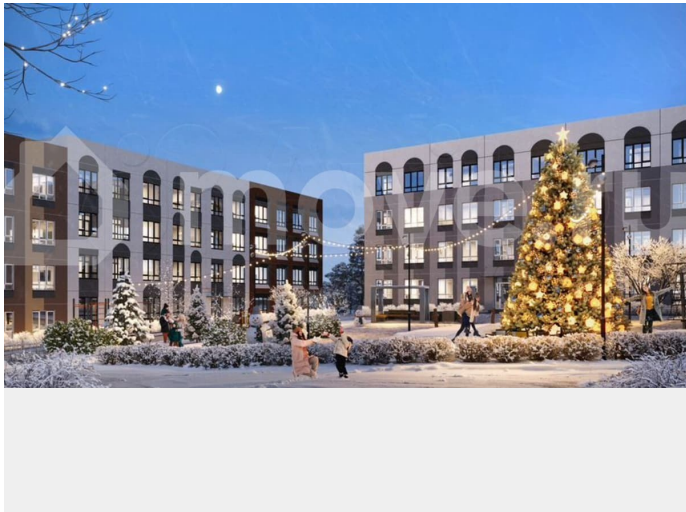

активити-парков — в каждом дворе — свой
собственный активити-парк. Зеленый
образовательный плейхаб «Динопарк»
Индивидуальная котельная — полная
независимость от городских монополистов в
ЖКХ — сведение теплотерь к минимуму
Все квартиры с отделкой