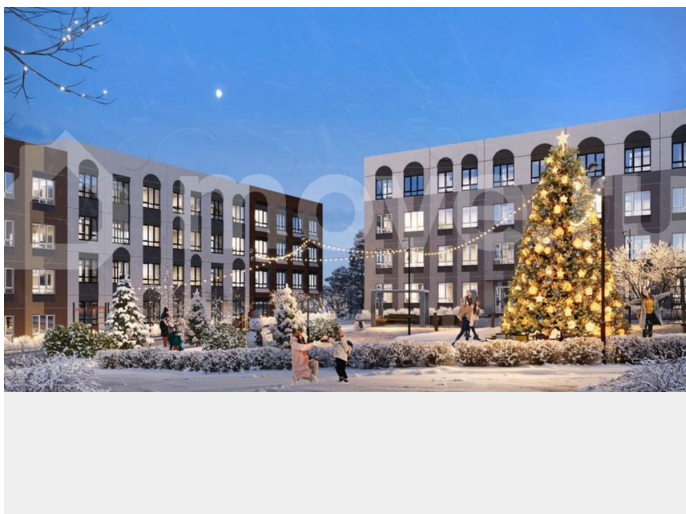

активити-парков — в каждом дворе — свой
собственный активити-парк. Зеленый
образовательный плейхаб «Динопарк»
Индивидуальная котельная — полная
независимость от городских монополистов в
ЖКХ — сведение теплотерь к минимуму
Все квартиры с отделкой

Новая Пермь
квартиры новой жизни

ПЛАН ТИПОВОГО ЭТАЖА
Корпус 1 (секция 4)