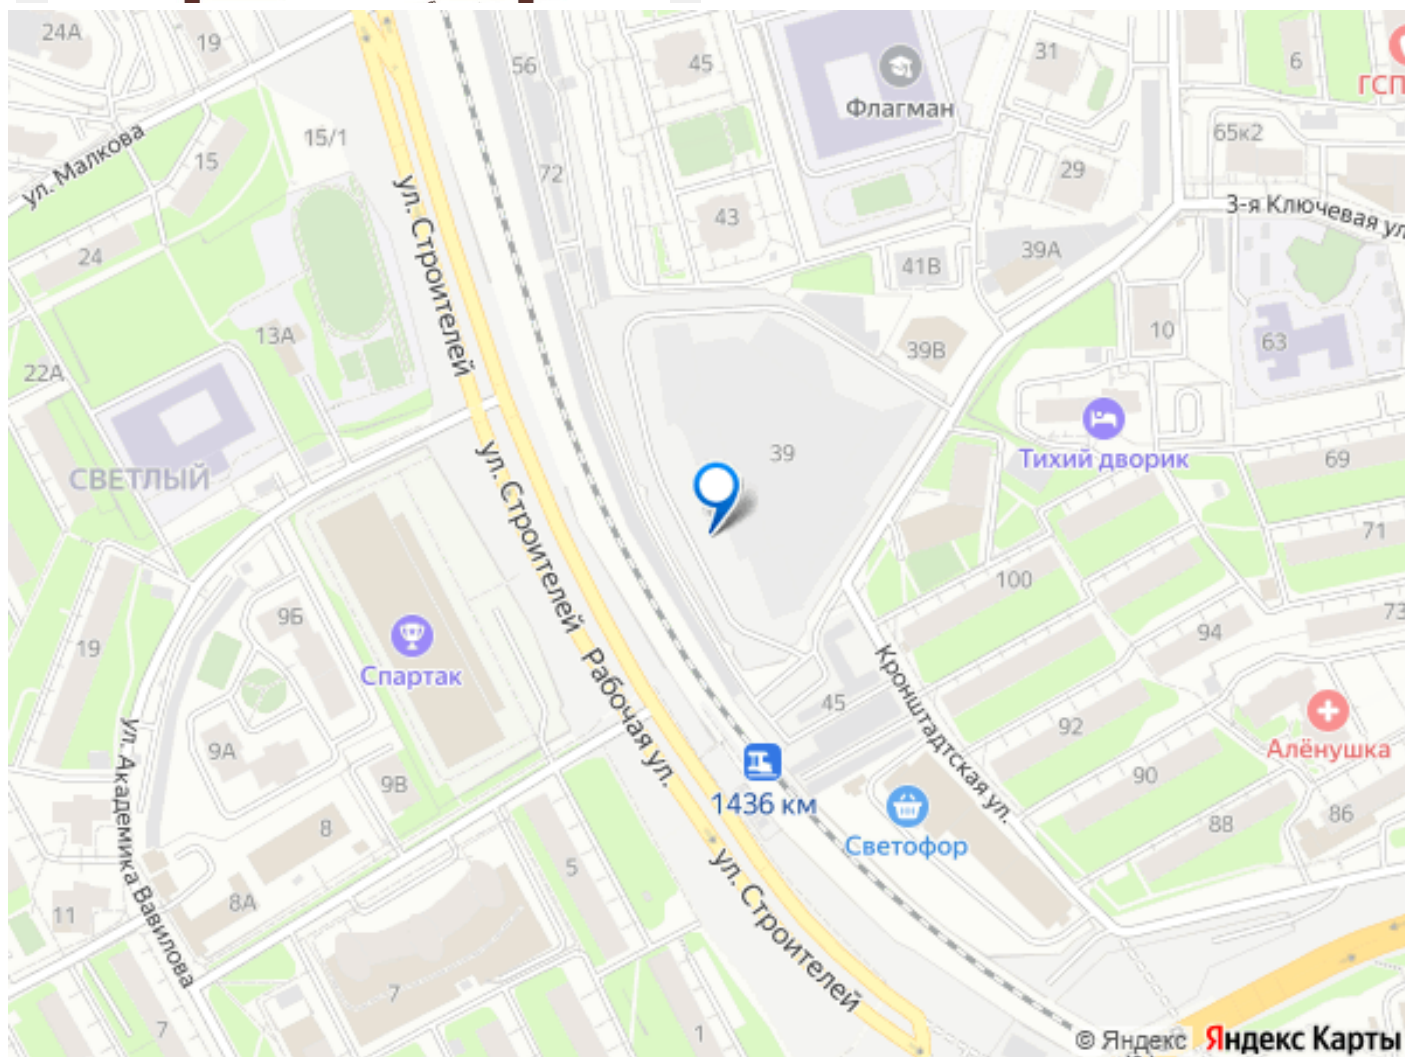

Move.ru - вся недвижимость России