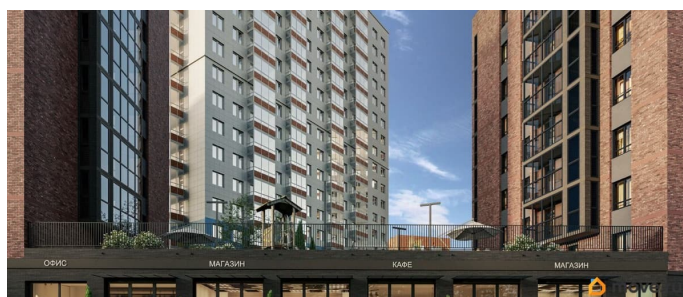

3-9 этажи

Секция 1

move.ru

move.ru

move.ru

move.ru