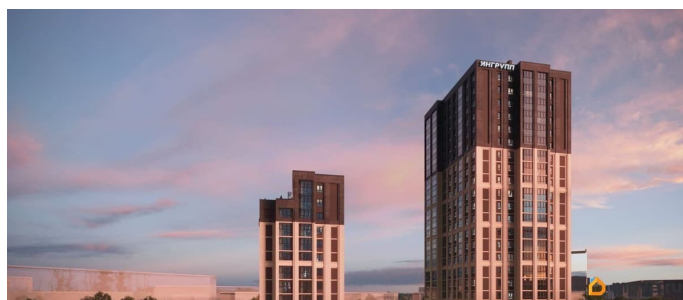

Высота потолков 2,72 м Окончание строительства дома — 4 квартал 2027 года