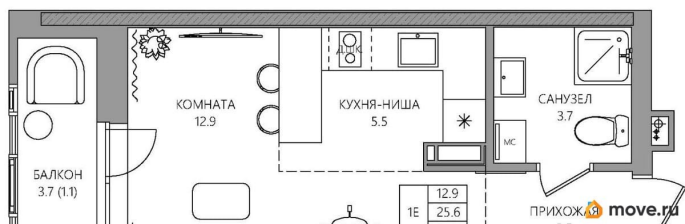

Высота потолков 2,72 м Окончание строительства дома — 4 квартал 2027 года