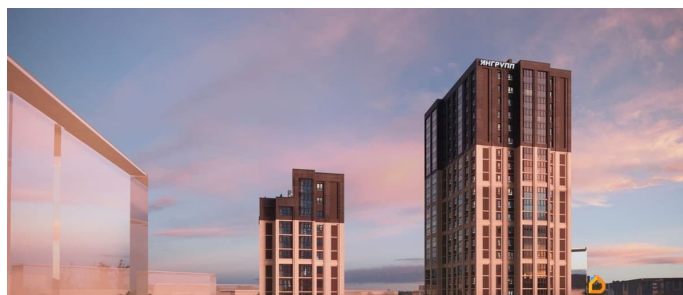

Высота потолков 2,72 м Окончание строительства дома — 4 квартал 2027 года