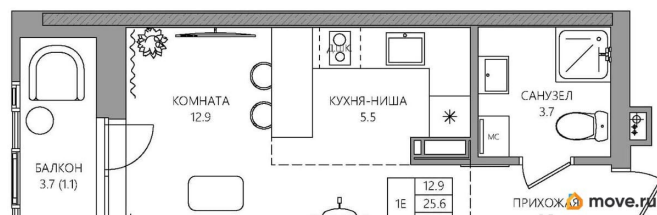

[улица Батумская](#)

Квартира

Высота потолков

2.74 м

Жилая площадь

12.9 м²

Площадь кухни

5.5 м²

Общая площадь

26.7 м²

Этаж

9/22

Детали объекта

Тип сделки

Продам

Раздел

с отделкой

Квартира в новостройке

да

Год сдачи

4 квартал 2027 г.

лифт, парковка

Описание

PORTA21 там, где создается сообщество Этот дом — как современная гавань, где встречаются семьи, друзья и соседи. Это место, где формируются традиции, а общие пространства наполняются голосами детей и светом дружеских встреч. Прямо в вашем доме — торговая галерея, где каждый день начинается с маленького удовольствия.