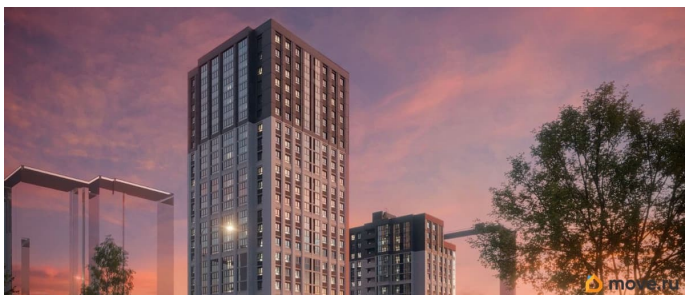

Высота потолков 2,72 м Окончание строительства дома — 4 квартал 2027 года