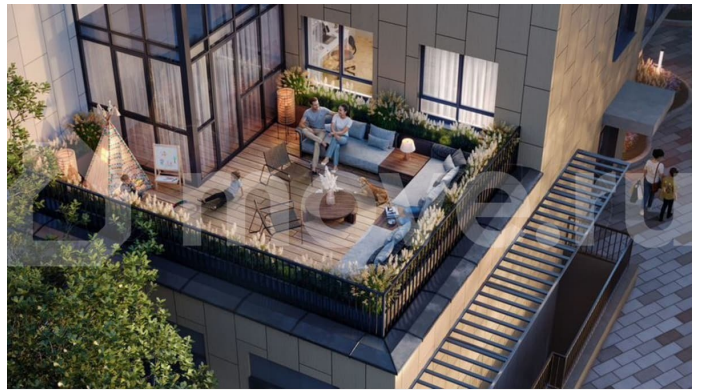

1с

11.4
24.6
26.4